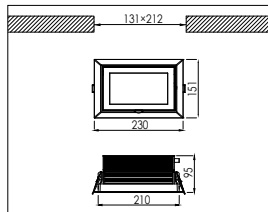

LED DOWNLIGHT SÉRIE (AKCENTNÍ OSVĚTLENÍ)

(LED DOWNLIGHT SERIES (ACCENT LIGHTING))

LED downlight 230x151 mm

41W, vč. samostatného LED napájení

41W, including separate LED driver

- Prolumia 49W LED svítidlo zapuštěné a nastavitelné
- Pouzdro z extrudovaného hliníku s práškovou barvou v barvě bílé, černé nebo stříbrné
- Za studena lisovaná zrcadlová optika a vestavný LED modul zabraňují rušivému oslnění
- Svítidlo je vybaveno vysoce kvalitní tepelnou jímkou pro snížení ztráty světelného toku na minimum
- Napájení je dodáváno samostatně

Použití: hotely, muzea, výstavy, restaurace, kavárny, výstavní stánky, obchody, reprezentativní prostory apod.

- Adjustable recessed LED downlight with extruded body, powder-coated in white, silver or black. Ideal for illuminating walls in retail applications
- Housing made of extruded aluminum
- Equipped with deep cone for anti-glare
- Excellent heat sink capability to minimize the luminous degradation
- Remote LED driver is included

Applications: hotels, museums, exhibitions, restaurants, cafes, trade fair stands, sales areas and promotional areas, etc.

42166/ .. / .. / ..

- Teplota chromatičnosti
  Color temperature
  - 0: Teplá bílá, 3000K
    Warm white
  - 1: Neutrální bílá, 4100K
    Pure white
  - 2: Studená bílá, 5600K
    Cool white
- Úhel vyzařování
  Beam angle
  - 1: 70°/95°
- Barevné provedení
  Fixture color
  - 0: Bílá
    White
  - 1: Černá
    Black
  - 2: Stříbrná
    Silver