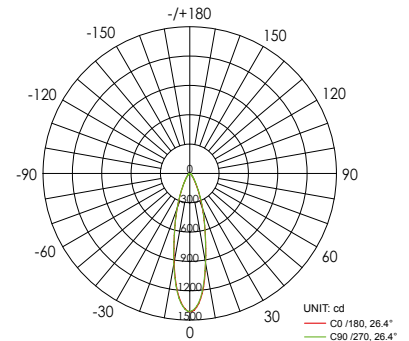

Příslušenství Accessories

98401550

LED 6W 20°