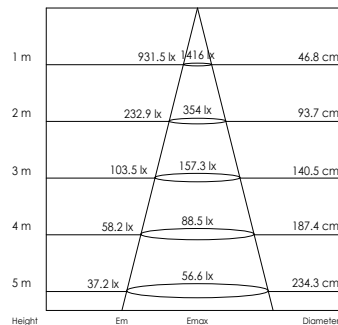

Příslušenství Accessories

98401550

LED 6W 20°