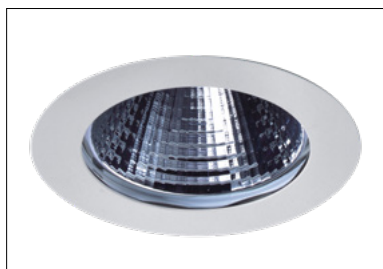

LED DOWNLIGHT SÉRIE (AKCENTNÍ OSVĚTLENÍ)

(LED DOWNLIGHT SERIES (ACCENT LIGHTING))

Downlight rámečky

Downlight rings

4220010x

Kruh ø 105 mm, pevné

Round ø 105 mm, fixed