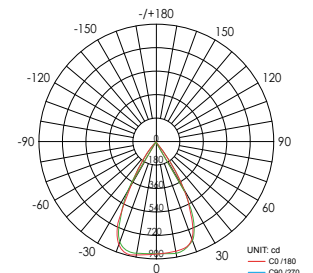

LED DOWNLIGHT SÉRIE (AKCENTNÍ OSVĚTLENÍ)

(LED DOWNLIGHT SERIES (ACCENT LIGHTING))

Příklad složeného modulárního LED downlight svítidla

Example composed modular LED downlight

Pro kruhové svítidlo otočné a sklopné (ø108 mm) z ušlechtilé oceli, s teplotou chromatičnosti teplá bílá (2700 K), s 40° úhlem vyzařování a stmívatelným napájením jsou potřeba následující položky:

For the round tilt and swivel downlight (ø108 mm) in stainless steel look with warm white (2700K) light color, 40° beam angle and dimmable driver the following items are needed:

1. LED modul (module): **42180023**
2. Kryt svítidla (Fixture ring): **42180123**
3. LED napájení (driver): **42180001**

LED Downlight
9W 3000K
60°