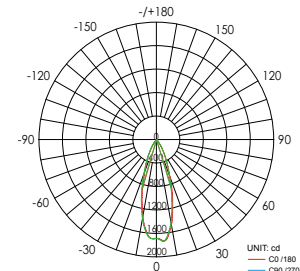

Pro kruhové svítidlo otočné a sklopné (ø108 mm) z ušlechtilé oceli, s teplotou chromatičnosti teplá bílá (2700 K), s 40° úhlem vyzařování a stmívatelným napájením jsou potřeba následující položky:

For the round tilt and swivel downlight (ø108 mm) in stainless steel look with warm white (2700K) light color, 40° beam angle and dimmable driver the following items are needed:

1. LED modul (module): **42180023**
2. Kryt svítidla (Fixture ring): **42180123**
3. LED napájení (driver): **42180001**

LED Downlight
9W 3000K
25°