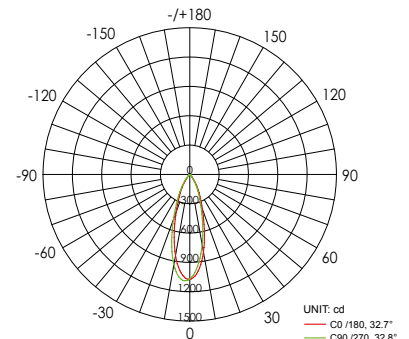

LED DOWNLIGHT SÉRIE (AKCENTNÍ OSVĚTLENÍ)

(LED DOWNLIGHT SERIES (ACCENT LIGHTING))

- Vodotěsné zapuštěné LED svítidlo (IP65)
- Speciálně vyvinuté nízké pouzdro pro snadnější instalaci
- Pouzdro z hliníkové slitiny s práškovým nástřikem v bílé, černé či stříbrné barvě
- Vybaven za studena vyráběnou válcovou zrcadlovou optikou a vestavným LED modulem (proti rušivému oslnění)
- Dodávané včetně LED driveru (driver není vodotěsný)

Použití: koupelny, sprchové kouty, podbití, apod.

- Waterproof recessed LED downlight
- Specially developed enclosure with low installation height
- Made of extruded aluminum, powdercoated in white, silver or black, RVS look and pure white
- Equipped with clear glass lens
- Excellent heat sink capability to minimize the luminous degradation
- Supplied with LED driver (not waterproof)

Applications: showers, bathrooms, overhang and canopies

Světelný zdroj (Light source): COB LED 6W
Úhel vyzařování (Beam angle): 20°/40°
Teplota chromatičnosti (Colour temperature): 2700K/3000K/4100K/5600K
Světelný tok (Light output): 580LM/600LM/630LM/690LM
Index podání barev (Colour rendering index): Ra ≥ 80
Provozní teplota (Operating temperature): -30°C - +40°C
Životnost (hod.) (Rated life hours): > 50.000
LED napájení (včetně) (LED driver (inclusive)): CE
Vstupní napětí (Input): 220-240V AC 50/60Hz
LED proud (LED current): 350mA
Příkon (včetně napájení) (Power consumption (driver included)): Max 7W

42172/ .. / .. / ..

Teplota chromatičnosti Color temperature

- 0: Teplá bílá, 3000K
- Warm white
- 1: Neutrální bílá, 4100K
- Pure white
- 2: Studená bílá, 5600K
- Cool white
- 3: Extra teplá bílá, 2700K
- Extra warm white

Úhel vyzařování Beam angle

- 1: 20°
- 2: 40°

Barevné provedení Fixture color