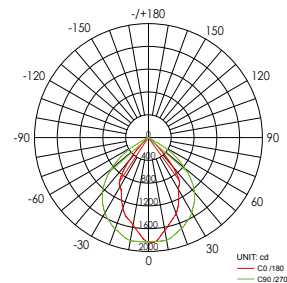

- Adjustable recessed LED downlight with extruded body, powder-coated in white, silver or black. Ideal for illuminating walls in retail applications
- Housing made of extruded aluminum
- Equipped with deep cone for anti-glare
- Excellent heat sink capability to minimize the luminous degradation
- Remote LED driver is included

Applications: hotels, museums, exhibitions, restaurants, cafes, trade fair stands, sales areas and promotional areas, etc.

42166/ .. / .. / ..

- Teplota chromatičnosti
  Color temperature
  - 0: Teplá bílá, 3000K
    Warm white
  - 1: Neutrální bílá, 4100K
    Pure white
  - 2: Studená bílá, 5600K
    Cool white
- Úhel vyzařování
  Beam angle
  - 1: 70°/95°
- Barevné provedení
  Fixture color
  - 0: Bílá
    White
  - 1: Černá
    Black
  - 2: Stříbrná
    Silver

Světelný zdroj (Light source): Max 41W High power LED
Úhel vyzařování (Beam angle): 70° (CO180) / 95° (C90/270)
Teplota chromatičnosti (Colour temperature): 3000K/4100K/5000K
Světelný tok (Light output): 3650LM/3750LM/4500LM
Index podání barev (Color rendering index): Ra ≥ 85/78/75
Provozní teplota (Operating temperature): -30°C - +40°C
Životnost (hod.) (Rated life hours): 35.000 - 50.000
LED napájení (včetně) (LED driver (inclusive)): (CE)
Vstupní napětí (Input): 100-240V AC 50/60Hz
LED proud (LED current): 1100mA
Příkon (včetně napájení) (Power consumption (driver included)): Max 49W

CE IP40

5 LET ZÁRUKA
YEARS WARRANTY

LED
41W 70°/95°