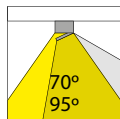

LED downlight 230x151 mm

41W, vč. samostatného LED napájení

41W, including separate LED driver

- Prolumia 49W LED svítidlo zapuštěné a nastavitelné
- Pouzdro z extrudovaného hliníku s práškovou barvou v barvě bílé, černé nebo stříbrné
- Za studena lisovaná zrcadlová optika a vestavný LED modul zabraňují rušivému oslnění
- Svítidlo je vybaveno vysoce kvalitní tepelnou jímkou pro snížení ztráty světelného toku na minimum
- Napájení je dodáváno samostatně

Použití: hotely, muzea, výstavy, restaurace, kavárny, výstavní stánky, obchody, reprezentativní prostory apod.

- Adjustable recessed LED downlight with extruded body, powder-coated in white, silver or black. Ideal for illuminating walls in retail applications
- Housing made of extruded aluminum
- Equipped with deep cone for anti-glare
- Excellent heat sink capability to minimize the luminous degradation
- Remote LED driver is included

Applications: hotels, museums, exhibitions, restaurants, cafes, trade fair stands, sales areas and promotional areas, etc.

42166/ .. / .. / ..

- Teplota chromatičnosti
  Color temperature
  - 0: Teplá bílá, 3000K
    Warm white
  - 1: Neutrální bílá, 4100K
    Pure white
  - 2: Studená bílá, 5600K
    Cool white
- Úhel vyzařování
  Beam angle
  - 1: 70°/95°
- Barevné provedení
  Fixture color
  - 0: Bílá
    White
  - 1: Černá
    Black
  - 2: Stříbrná
    Silver

Světelný zdroj (Light source): Max 41W High power LED
Úhel vyzařování (Beam angle): 70° (CO180) / 95° (C90/270)
Teplota chromatičnosti (Colour temperature): 3000K/4100K/5000K
Světelný tok (Light output): 3650LM/3750LM/4500LM
Index podání barev (Color rendering index): Ra ≥ 85/78/75
Provozní teplota (Operating temperature): -30°C - +40°C
Životnost (hod.) (Rated life hours): 35.000 - 50.000
LED napájení (včetně) (LED driver (inclusive)): (CE)
Vstupní napětí (Input): 100-240V AC 50/60Hz
LED proud (LED current): 1100mA
Příkon (včetně napájení) (Power consumption (driver included)): Max 49W

CE IP40

5 LET ZÁRUKA
YEARS WARRANTY