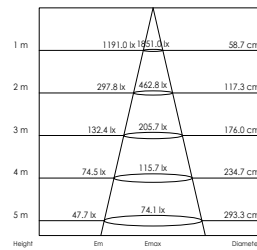

Pro kruhové svítidlo otočné a sklopné (ø108 mm) z ušlechtilé oceli, s teplotou chromatičnosti teplá bílá (2700 K), s 40° úhlem vyzařování a stmívatelným napájením jsou potřeba následující položky:

For the round tilt and swivel downlight (ø108 mm) in stainless steel look with warm white (2700K) light color, 40° beam angle and dimmable driver the following items are needed:

1. LED modul (module): **42180023**
2. Kryt svítidla (Fixture ring): **42180123**
3. LED napájení (driver): **42180001**

LED Downlight
9W 3000K
25°