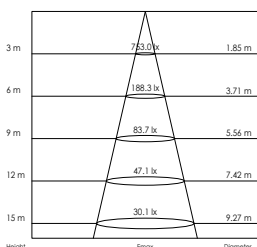

LED Pro-Rio downlight
33W 3000K, Ra>90
40°