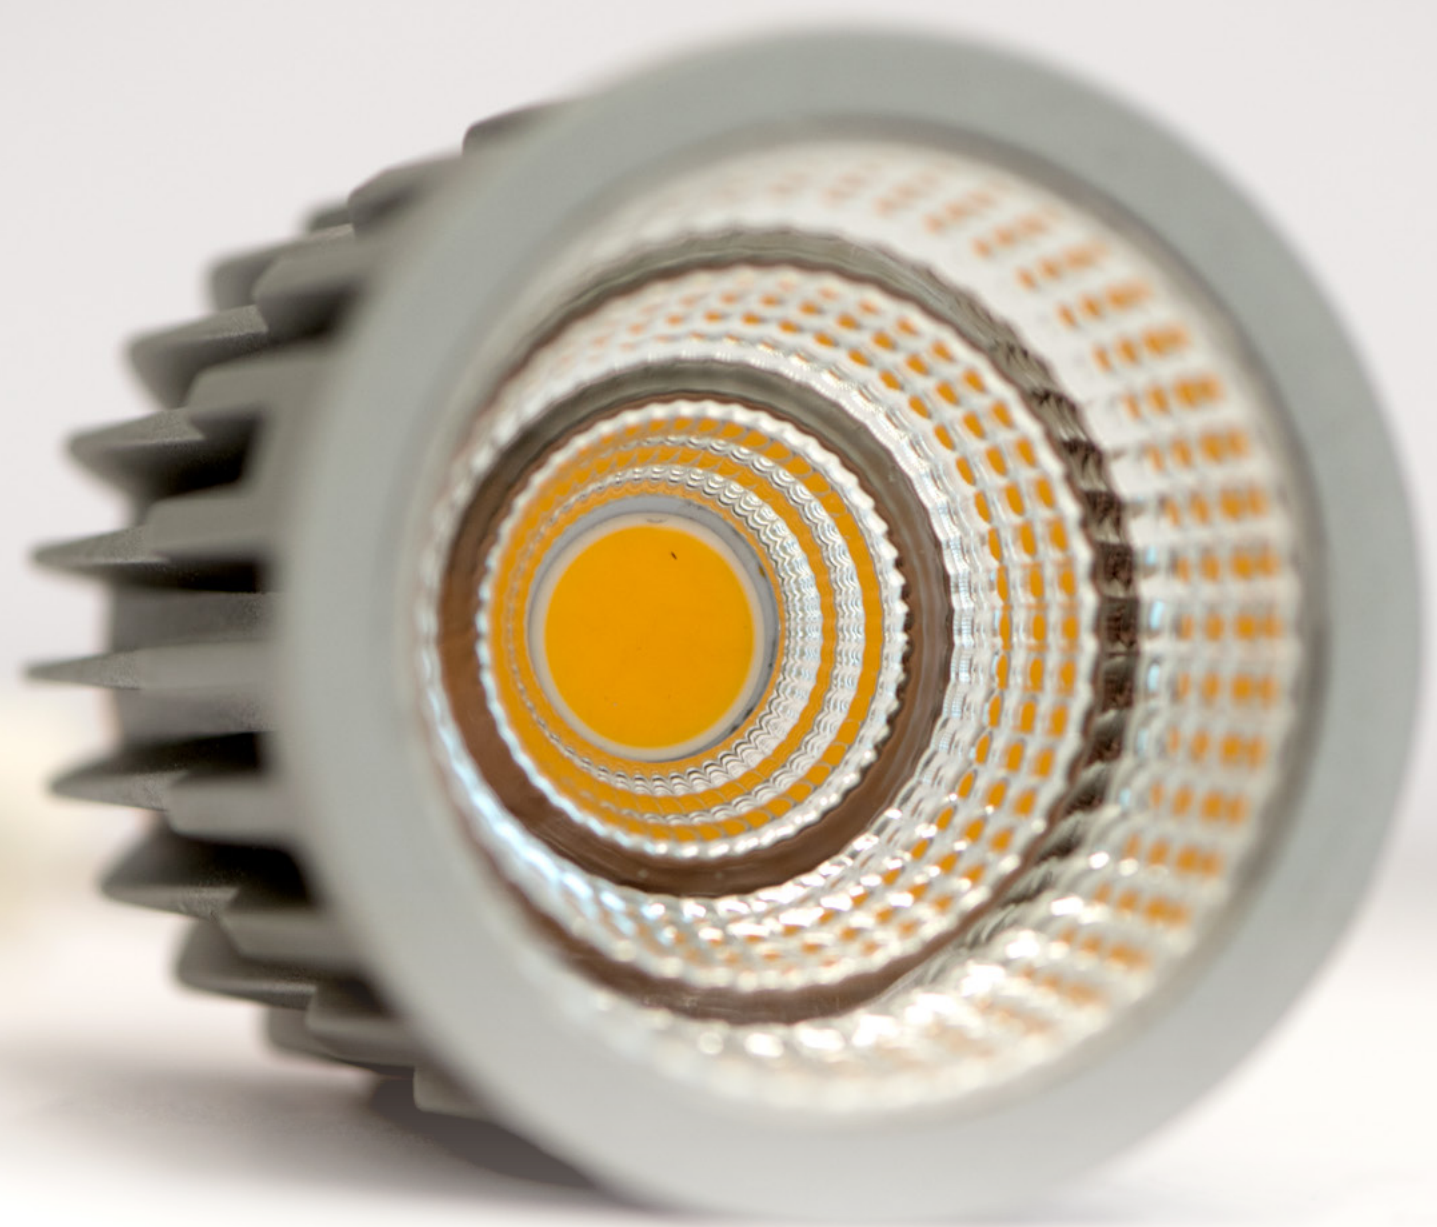

Příslušenství Accessories

Mléčné sklo
Frosted glass

98401550

LED 6W 20°

LED 6W 40°

POUŽITÍ: JAKO NÁHRADA ZA HALOGENOVÁ SVÍTIDLA GU5.3 A GU10

APPLICATIONS: FOR THE REPLACEMENT OF GU5.3 AND GU10 HALOGENE REFLECTOR LIGHTING

LED Retrofit Modul ø 50 mm 8W

- LED modul pro použití ve stávajících nebo nových zapuštěných instalacích
- LED alternativa pro halogenové reflektorové žárovky GU5.3 a GU10
- K dispozici se stmívatelným nebo nestmívatelným napájením
- LED modul a LED napájení lze objednat zvlášť
- Životnost až čtyřikrát delší než u LED retrofit svítilen