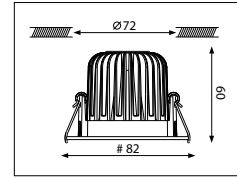

Čtverec #82 mm, pevné
Square #82 mm, fixed