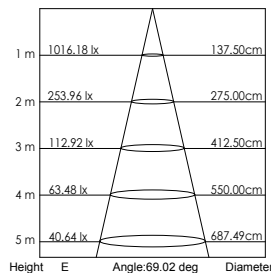

- Adjustable recessed LED downlight with extruded body, powder-coated in white, silver or black. Ideal for illuminating walls in retail applications
- Housing made of extruded aluminum
- Equipped with deep cone for anti-glare
- Excellent heat sink capability to minimize the luminous degradation
- Remote LED driver is included

Applications: hotels, museums, exhibitions, restaurants, cafes, trade fair stands, sales areas and promotional areas, etc.

42166/ .. / .. / ..

- Teplota chromatičnosti
  Color temperature
  - 0: Teplá bílá, 3000K
    Warm white
  - 1: Neutrální bílá, 4100K
    Pure white
  - 2: Studená bílá, 5600K
    Cool white
- Úhel vyzařování
  Beam angle
  - 1: 70°/95°
- Barevné provedení
  Fixture color
  - 0: Bílá
    White
  - 1: Černá
    Black
  - 2: Stříbrná
    Silver

Světelný zdroj (Light source): Max 41W High power LED
Úhel vyzařování (Beam angle): 70° (CO180) / 95° (C90/270)
Teplota chromatičnosti (Colour temperature): 3000K/4100K/5000K
Světelný tok (Light output): 3650LM/3750LM/4500LM
Index podání barev (Color rendering index): Ra ≥ 85/78/75
Provozní teplota (Operating temperature): -30°C - +40°C
Životnost (hod.) (Rated life hours): 35.000 - 50.000
LED napájení (včetně) (LED driver (inclusive)): (CE)
Vstupní napětí (Input): 100-240V AC 50/60Hz
LED proud (LED current): 1100mA
Příkon (včetně napájení) (Power consumption (driver included)): Max 49W

CE IP40

5 LET ZÁRUKA
YEARS WARRANTY

LED
41W 70°/95°