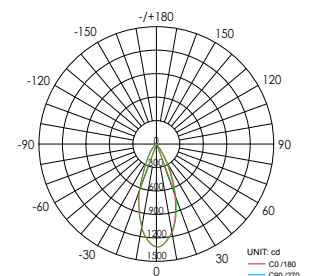

LED DOWNLIGHT SÉRIE (AKCENTNÍ OSVĚTLENÍ)

(LED DOWNLIGHT SERIES (ACCENT LIGHTING))

Příklad složeného modulárního LED downlight svítidla

Example composed modular LED downlight

Pro kruhové svítidlo otočné a sklopné (ø108 mm) z ušlechtilé oceli, s teplotou chromatičnosti teplá bílá (2700 K), s 40° úhlem vyzařování a stmívatelným napájením jsou potřeba následující položky:

For the round tilt and swivel downlight (ø108 mm) in stainless steel look with warm white (2700K) light color, 40° beam angle and dimmable driver the following items are needed:

1. LED modul (module): **42180023**
2. Kryt svítidla (Fixture ring): **42180123**
3. LED napájení (driver): **42180001**

LED Downlight
9W 3000K
40°