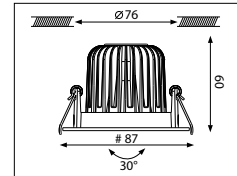

Čtverec #87 mm, sklopné
Square #87 mm, tilttable

Kruh ø 108 mm, otočné a sklopné
Round ø 108 mm, rotating and tilttable

Příklad složeného modulárního LED downlight svítidla

Example composed modular LED downlight