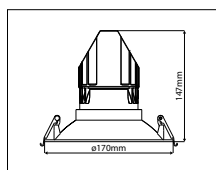

Kruh ø 135 mm, otočné a sklopné

Round ø 135 mm, rotating and tiltable

4220012x

Kruh ø 163 mm, sklopné

Round ø 163 mm, tiltable

4220013x

Kruh ø 170 mm, pevné

Round ø 170 mm, fixed