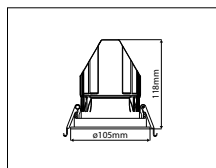

4220010x

Kruh ø 105 mm, pevné

Round ø 105 mm, fixed