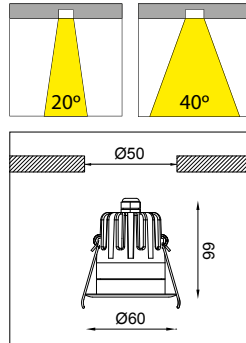

Pro-Bagno:
LED downlight ø 60 mm
7W, vč. samostatného LED napájení