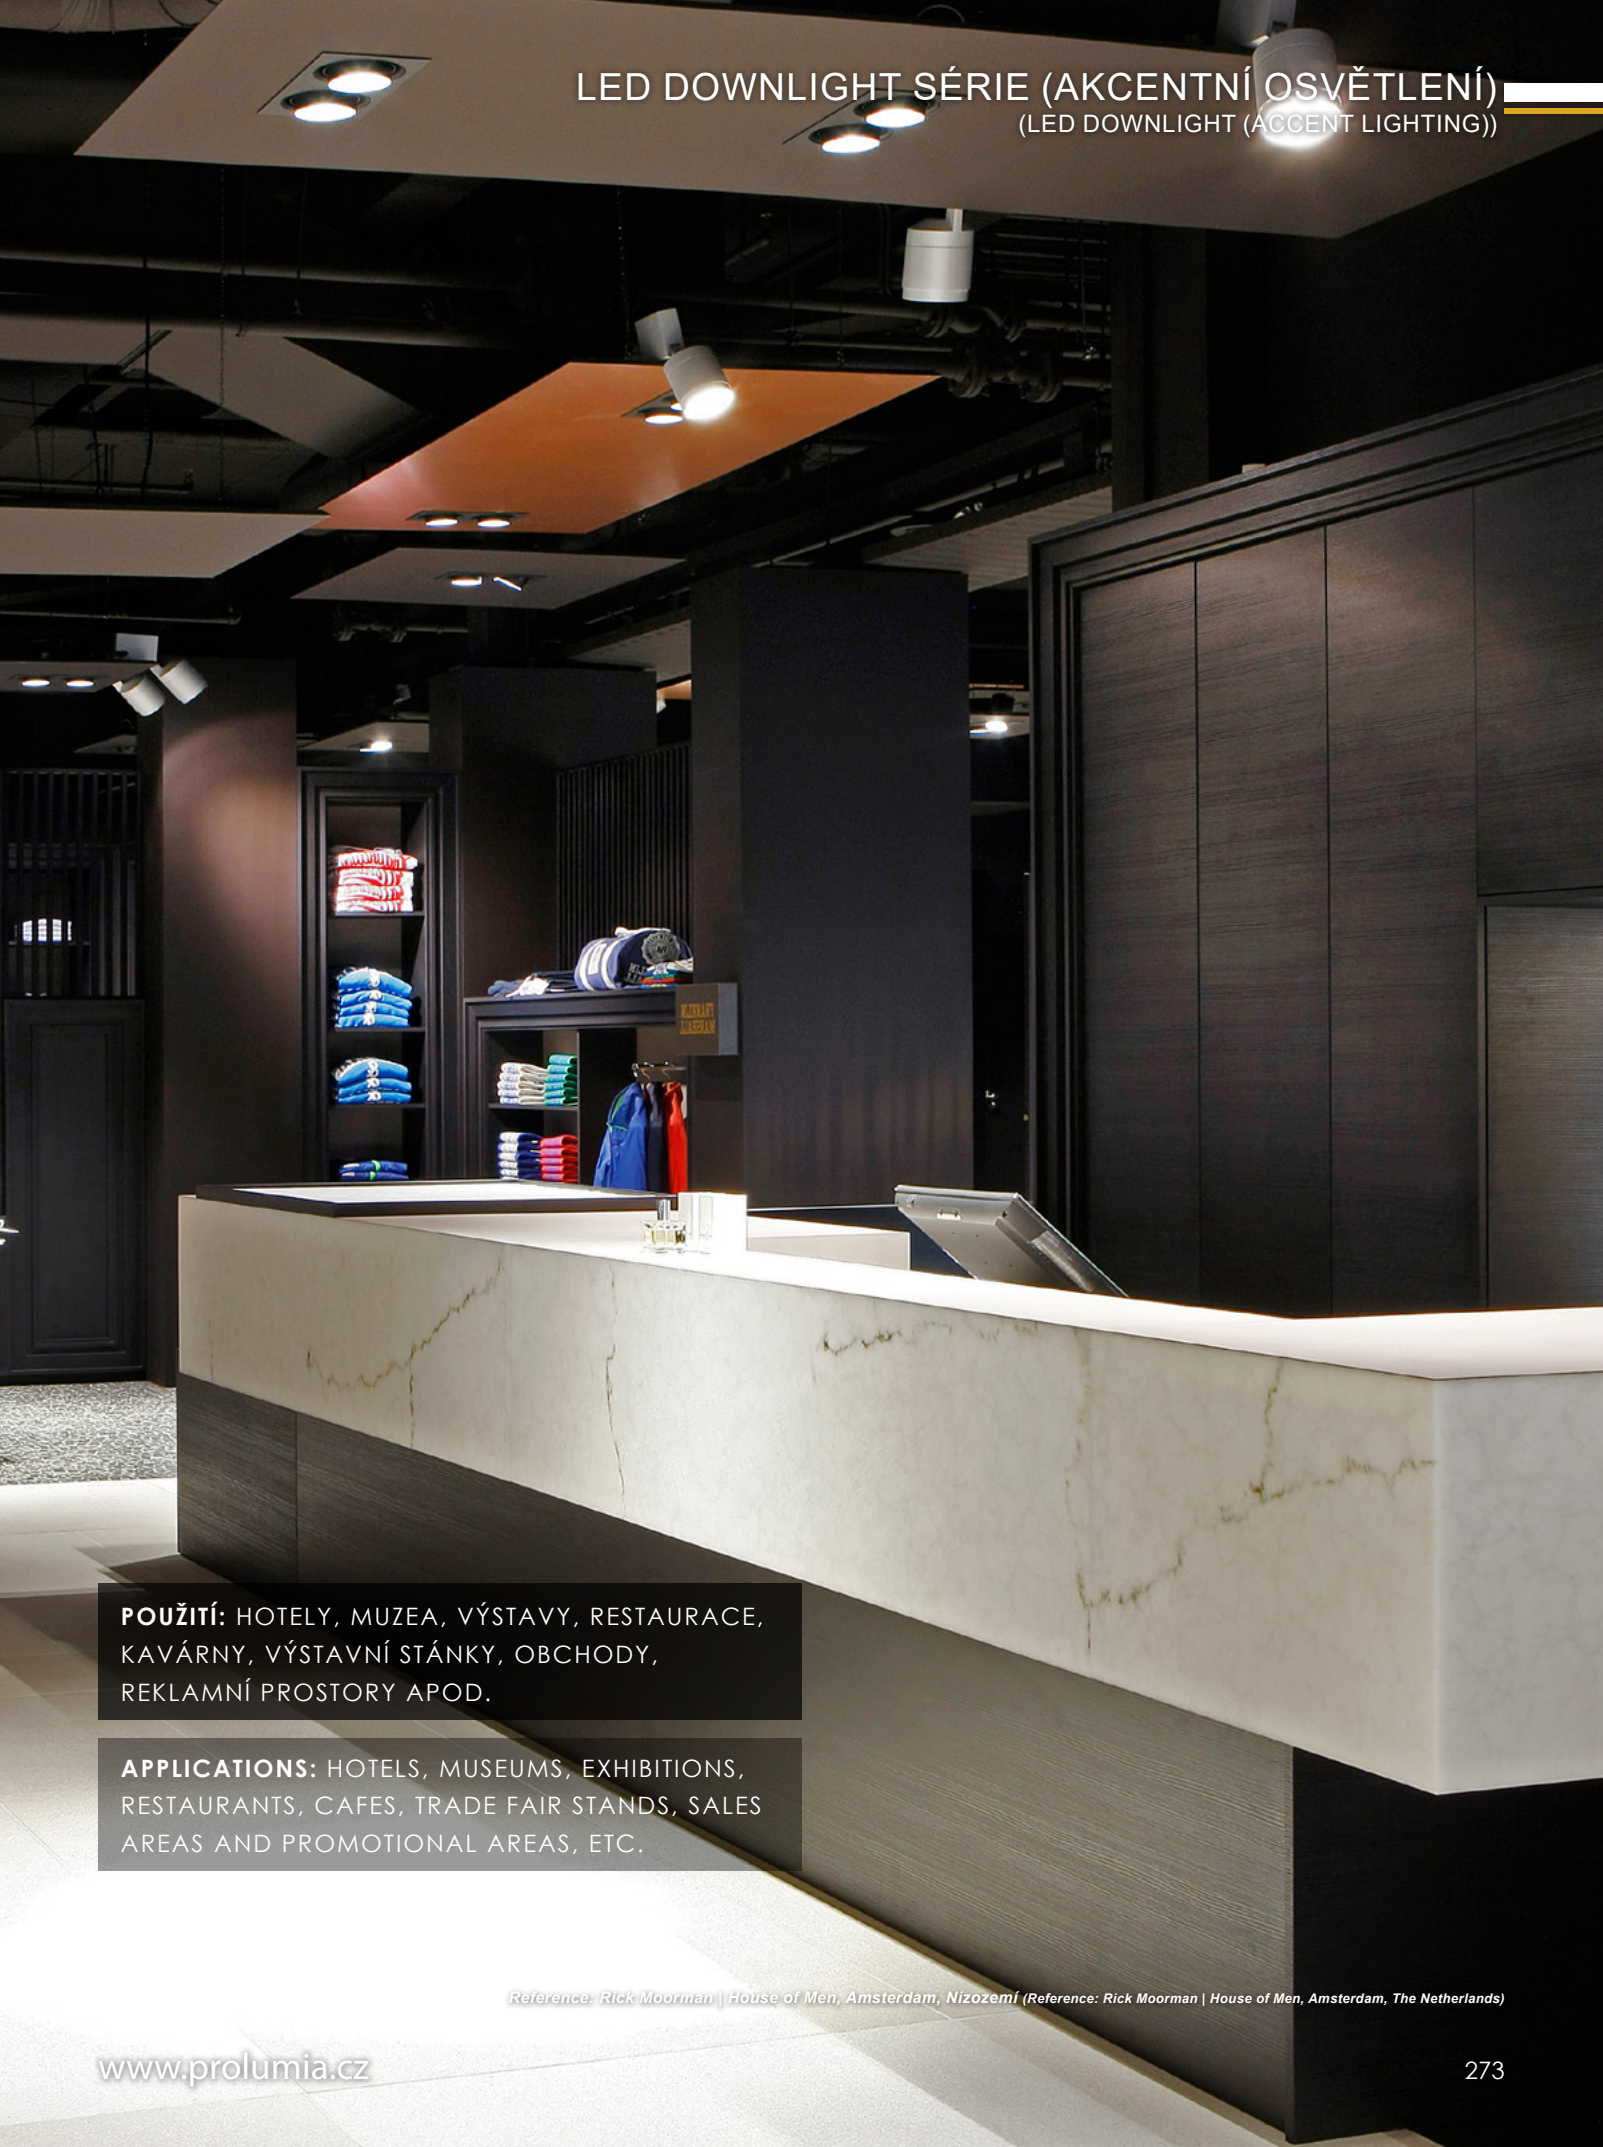

LED DOWNLIGHT SÉRIE (AKCENTNÍ OSVĚTLENÍ)

(LED DOWNLIGHT (ACCENT LIGHTING))

POUŽITÍ: HOTELY, MUZEA, VÝSTAVY, RESTAURACE, KAVÁRNY, VÝSTAVNÍ STÁNKY, OBCHODY, REKLAMNÍ PROSTORY APOD.

APPLICATIONS: HOTELS, MUSEUMS, EXHIBITIONS, RESTAURANTS, CAFES, TRADE FAIR STANDS, SALES AREAS AND PROMOTIONAL AREAS, ETC.

Reference: Rick Moorman | House of Men, Amsterdam, Nizozemí (Reference: Rick Moorman | House of Men, Amsterdam, The Netherlands)