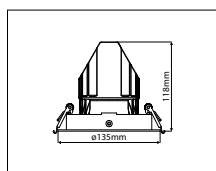

Kruh ø 135 mm, otočné a sklopné

Round ø 135 mm, rotating and tiltable

4220012x

Kruh ø 163 mm, sklopné

Round ø 163 mm, tiltable

4220013x

Kruh ø 170 mm, pevné

Round ø 170 mm, fixed