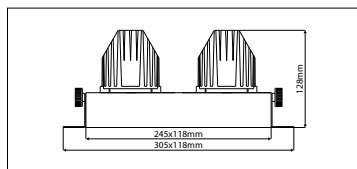

4220022x

Obdélník bezrámečkové 245x118mm dvojitě, otočné a sklopné

Rectangle, trimless 245x118 mm 2-fold, rotating and tiltable