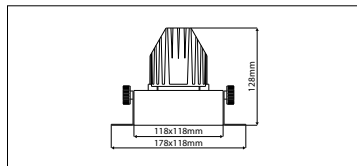

4220021x

Čtverec bezrámečkové # 118 mm jednoduché otočné a sklopné

Square, trimless # 118 mm 1-fold, rotating and tiltable