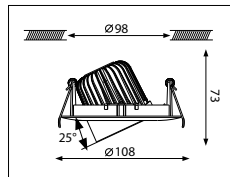

Čtverec #87 mm, sklopné
Square #87 mm, tilttable

Kruh ø 108 mm, otočné a sklopné
Round ø 108 mm, rotating and tilttable

Příklad složeného modulárního LED downlight svítidla

Example composed modular LED downlight