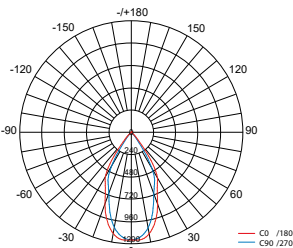

LED Pro-Rio downlight
33W 3000K, Ra>90
60°