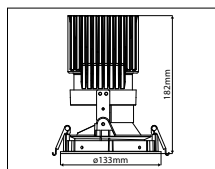

Kruh ø 133 mm, pevné

Round ø 133 mm, fixed

ø 125 mm

4220017x

Kruh ø 133 mm, wallwasher

Round ø 133 mm, wallwasher

ø 125 mm

4220018x

Čtverec # 140 mm jednoduché, otočné a sklopné

Square # 140 mm 1-fold, rotating and tiltable

130 mm

4220019x

Obdélník 257x140 mm dvojité, otočné a sklopné

Rectangle 257x140 mm 2-fold, rotating and tiltable

240x130 mm