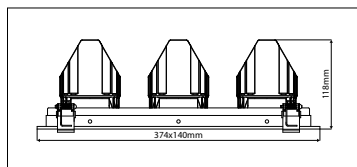

4220020x

Obdélník 374x140 mm trojité, otočné a sklopné

Rectangle 374x140 mm 3-fold, rotating and tiltable