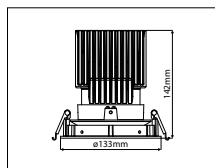

Kruh ø 133 mm, pevné

Round ø 133 mm, fixed

ø 125 mm

4220017x

Kruh ø 133 mm, wallwasher

Round ø 133 mm, wallwasher

ø 125 mm

4220018x