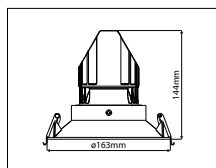

Kruh ø 135 mm, otočné a sklopné

Round ø 135 mm, rotating and tiltable

4220012x

Kruh ø 163 mm, sklopné

Round ø 163 mm, tiltable

4220013x

Kruh ø 170 mm, pevné

Round ø 170 mm, fixed