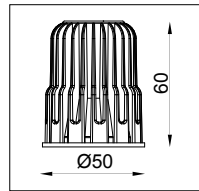

- LED modul pro použití ve stávajících nebo nových zapuštěných instalacích
- LED alternativa pro halogenové reflektorové žárovky GU5.3 a GU10
- K dispozici se stmívatelným nebo nestmívatelným napájením
- LED modul a LED napájení lze objednat zvlášť
- Životnost až čtyřikrát delší než u LED retrofit svítilen

Použití: náhrada za halogenová reflektorová svítidla GU5.3 a GU10

- LED module for use in existing or new (recessed) luminaires
- LED alternative for GU5.3 and GU10 halogen reflector lamps
- Available with dimmable or non-dimmable driver
- LED module and LED driver can be ordered separately
- Life span up to 4 times longer than LED retrofit lamps

Applications: replacement of GU5.3 and GU10 halogen reflector lamps

421802 / .. / ..

Teplota chromatičnosti Color temperature

- 0: Teplá bílá, 3000K
  Warm white
- 1: Neutrální bílá, 4100K
  Pure white
- 2: Studená bílá, 5600K
  Cool white
- 3: Extra teplá bílá, 2700K
  Extra warm white

Úhel vyzařování Beam angle

- 1: 25°
- 2: 40°
- 3: 60°

LED napájení 350mA k objednání samostatně:

LED drivers 350mA to be ordered separately:

42180000 Standard

Not dimmable

42180001 Stmívání

Dimmable

Světelný zdroj (Light source): COB LED 6,7W

Úhel vyzařování (Beam angle): 25°/40°/60°

Teplota chromatičnosti (Colour temperature): 2700K/3000K/4100K/5600K

Světelný tok (Light output): 600LM/620LM/650LM/710LM

Index podání barev (Color rendering index): Ra ≥ 80

Provozní teplota (Operating temperature): -30°C - +40°C

Životnost (hod.) (Rated life hours): > 50.000

LED napájení (včetně) (LED driver (inclusive)): CE

Vstupní napětí (Input): 220-240V AC 50/60Hz

LED proud (LED current): 350mA

Příkon (včetně napájení) (Power consumption (driver included)): Max 8W

CE IP20

5 LET ZÁRUKA
YEARS WARRANTY