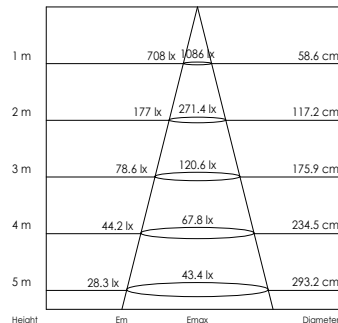

LED DOWNLIGHT SÉRIE (AKCENTNÍ OSVĚTLENÍ)

(LED DOWNLIGHT SERIES (ACCENT LIGHTING))

- Vodotěsné zapuštěné LED svítidlo (IP65)
- Speciálně vyvinuté nízké pouzdro pro snadnější instalaci
- Pouzdro z hliníkové slitiny s práškovým nástřikem v bílé, černé či stříbrné barvě
- Vybaven za studena vyráběnou válcovou zrcadlovou optikou a vestavným LED modulem (proti rušivému oslnění)
- Dodávané včetně LED driveru (driver není vodotěsný)

Použití: koupelny, sprchové kouty, podbití, apod.

- Waterproof recessed LED downlight
- Specially developed enclosure with low installation height
- Made of extruded aluminum, powdercoated in white, silver or black, RVS look and pure white
- Equipped with clear glass lens
- Excellent heat sink capability to minimize the luminous degradation
- Supplied with LED driver (not waterproof)

Applications: showers, bathrooms, overhang and canopies

Světelný zdroj (Light source): COB LED 6W
Úhel vyzařování (Beam angle): 20°/40°
Teplota chromatičnosti (Colour temperature): 2700K/3000K/4100K/5600K
Světelný tok (Light output): 580LM/600LM/630LM/690LM
Index podání barev (Colour rendering index): Ra ≥ 80
Provozní teplota (Operating temperature): -30°C - +40°C
Životnost (hod.) (Rated life hours): > 50.000
LED napájení (včetně) (LED driver (inclusive)): CE
Vstupní napětí (Input): 220-240V AC 50/60Hz
LED proud (LED current): 350mA
Příkon (včetně napájení) (Power consumption (driver included)): Max 7W

42172/ .. / .. / ..

Teplota chromatičnosti Color temperature

- 0: Teplá bílá, 3000K
- Warm white
- 1: Neutrální bílá, 4100K
- Pure white
- 2: Studená bílá, 5600K
- Cool white
- 3: Extra teplá bílá, 2700K
- Extra warm white

Úhel vyzařování Beam angle

- 1: 20°
- 2: 40°

Barevné provedení Fixture color