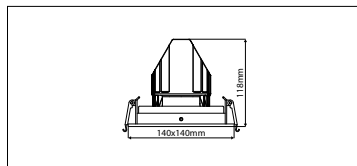

4220018x

Čtverec # 140 mm jednoduché, otočné a sklopné

Square # 140 mm 1-fold, rotating and tiltable

130 mm