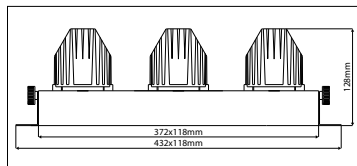

4220023x

Obdélník bezrámečkové 372x118 mm trojitě, otočné a sklopné

Rectangle, trimless 372x118 mm 3-fold, rotating and tiltable