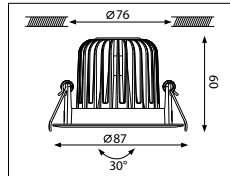

Čtverec #87 mm, sklopné
Square #87 mm, tilttable

Kruh ø 108 mm, otočné a sklopné
Round ø 108 mm, rotating and tilttable

Příklad složeného modulárního LED downlight svítidla

Example composed modular LED downlight