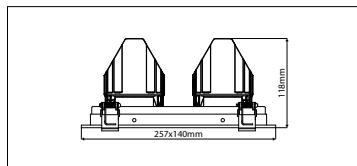

Čtverec # 140 mm jednoduché, otočné a sklopné

Square # 140 mm 1-fold, rotating and tiltable

130 mm

4220019x

Obdélník 257x140 mm dvojité, otočné a sklopné

Rectangle 257x140 mm 2-fold, rotating and tiltable

240x130 mm