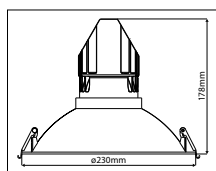

4220014x

Kruh ø 230 mm, pevné

Round ø 230 mm, fixed