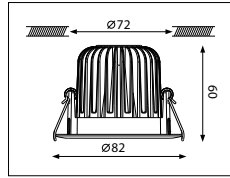

Kruh ø 82 mm, pevné
Round ø 82 mm, fixed