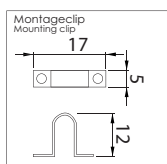

Aluminium LED profielen, vanaf pagina 78  
Aluminum LED profiles, from page 78

Uitermate flexibele afgeschermd "side emitting" LED strip. Deze LED strip is voorzien van een beschermd siliconen bovenlaag en is bedoeld voor binnentoepassingen. Te bevestigen door middel van bijgeleverde montageclips. De LED strip kan eenvoudig worden ingekort op de aangegeven markeringen. Leverbaar in een scala aan verschillende lichtkleuren in 12Vdc uitvoering. Dimbaar door middel van een sepeeraat te leveren controller.

Type LED	LEDs/m	Afmetingen (LxBxH) Dimensions (LxWxH) (mm)	Vermogen Power consumption W/m	Voltage (Vdc)	✂ (mm)	Kleur Color	Lichtstroom Lightoutput (Lm/m)	Golflengte-/Kleurtemp. Wavelength-/Color temp.	Art. nr.
335	60	5000x10x5	4.8	12	50		120	615NM	46140110
								585NM	46140111
							150	460NM	46140112
							240	515NM	46140113
							120	370NM	46140116
							390	6000K	46140114
							360	3000K	46140115