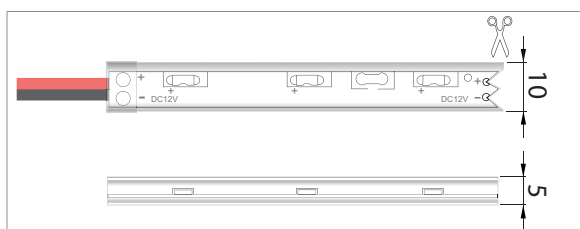

Aluminium LED profielen, vanaf pagina 78  
Aluminum LED profiles, from page 78

Uitermate flexibele afgeschermd "side emitting" LED strip. Deze LED strip is voorzien van een beschermd siliconen bovenlaag en is bedoeld voor binnentoepassingen. Te bevestigen door middel van bijgeleverde montageclips. De LED strip kan eenvoudig worden ingekort op de aangegeven markeringen. Leverbaar in een scala aan verschillende lichtkleuren in 12Vdc uitvoering. Dimbaar door middel van een sepeeraat te leveren controller.

Flexible shielded "side emitting" LED strip. This LED strip is provided with a protective silicone top layer and is intended for indoor applications. Can be installed with supplied mounting clips. The LED strip can easily be shortened at the indicators on the strip. Available in a variety of different light colors in 12Vdc. Also dimmable with optional available controller.

Type LED	LEDs/m	Afmetingen (LxBxH) Dimensions (LxWxH) (mm)	Vermogen Power consumption W/m	Voltage (Vdc)	✂ (mm)	Kleur Color	Lichtstroom Lightoutput (Lm/m)	Golflengte-/Kleurtemp. Wavelength-/Color temp.	Art. nr.
335	60	5000x10x5	4.8	12	50		120	615NM	46140110
								585NM	46140111
							150	460NM	46140112
							240	515NM	46140113
							120	370NM	46140116
							390	6000K	46140114
							360	3000K	46140115