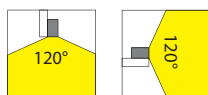

LED FLEXIBELE STRIP SILVER SERIE (IP62) (LED FLEXIBLE STRIP SILVER SERIE (IP62))

ROL À 5 MTR / 24W
ROLE OF 5 MTR

Bedrijfstemperatuur: -20°C ~ 50°C
Operating temperature: -20°C ~ 50°C

Voedingen en controllers, vanaf pagina 98
Drivers and controllers, from page 98

Aluminium LED profielen, vanaf pagina 78
Aluminum LED profiles, from page 78

Uitermate flexibele afgeschermd "side emitting" LED strip. Deze LED strip is voorzien van een beschermd siliconen bovenlaag en is bedoeld voor binnentoepassingen. Te bevestigen door middel van bijgeleverde montageclips. De LED strip kan eenvoudig worden ingekort op de aangegeven markeringen. Leverbaar in een scala aan verschillende lichtkleuren in 12Vdc uitvoering. Dimbaar door middel van een sepeeraat te leveren controller.

Toepassingsgebieden: als accent-, achtergrond- en koofverlichting specifiek op plaatsen waar de LED strip kan worden aangeraakt en in vochtige ruimtes, maar ook in kantoren, horeca, winkels, representatieve ruimtes en interieurbouw.

Flexible shielded "side emitting" LED strip. This LED strip is provided with a protective silicone top layer and is intended for indoor applications. Can be installed with supplied mounting clips. The LED strip can easily be shortened at the indicators on the strip. Available in a variety of different light colors in 12Vdc. Also dimmable with optional available controller.

Applications: as accent, background and cove lighting particular in places where the LED strip can be touched and in humid spaces, but also in offices, hospitality, retail, promotional areas and interior design.