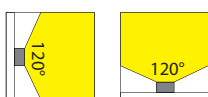

LED FLEXIBELE STRIP SILVER SERIE (IP62) (LED FLEXIBLE STRIP SILVER SERIE (IP62))

ROL À 5 MTR / 36W
ROLE OF 5 MTR

Bedrijfstemperatuur: -20°C ~ 50°C
Operating temperature: -20°C ~ 50°C

Voedingen en controllers, vanaf pagina 98
Drivers and controllers, from page 98

Aluminium LED profielen, vanaf pagina 78
Aluminum LED profiles, from page 78