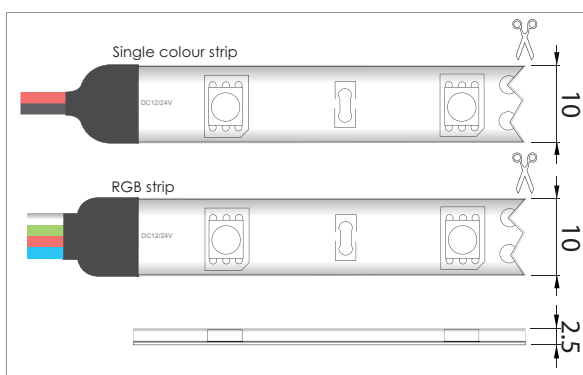

LED FLEXIBELE STRIP SILVER SERIE (IP62) (LED FLEXIBLE STRIP SILVER SERIE (IP62))

ROL À 5 MTR / 36W
ROLE OF 5 MTR

Bedrijfstemperatuur: -20°C ~ 50°C
Operating temperature: -20°C ~ 50°C

Voedingen en controllers, vanaf pagina 98
Drivers and controllers, from page 98

Aluminium LED profielen, vanaf pagina 78
Aluminum LED profiles, from page 78

Uitermate flexibele, afgeschermdede LED strip. Deze LED strip is voorzien van een beschermende siliconen bovenlaag en is bedoeld voor binnentoepassingen. Aan de achterzijde voorzien van een 3M plakstrip zodat de LED strip eenvoudig op een stof- en vetvrije ondergrond kan worden gemonteerd. De LED strip kan eenvoudig worden ingekort op de aangegeven markeringen. Leverbaar in een scala aan verschillende lichtkleuren, zowel in 12Vdc alsook in 24Vdc uitvoering en te dimmen door middel van een optioneel te leveren controller.

Flexible shielded LED strip. This LED strip is provided with a protective silicone top layer and is intended for indoor applications. At the back side equipped with a 3M double-sided adhesive strip for easy mounting on a flat clean surface. The LED strip can easily be shortened at the indicators on the strip. Available in a variety of different light colors, both in 12Vdc and 24Vdc. Also dimmable with optional available controller.