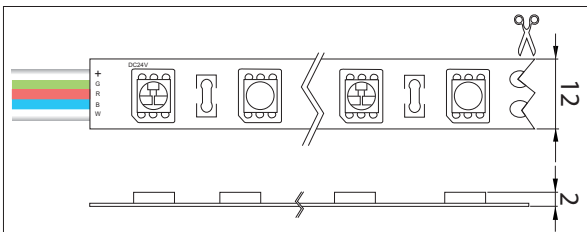

LED FLEXIBELE STRIP BRONZE SERIE (LED FLEXIBLE STRIP BRONZE SERIE)

ROL À 5 MTR / 72W
ROLE OF 5.MTR

Bedrijfstemperatuur: -20°C ~ 50°C
Operating temperature: -20°C ~ 50°C

Uitermate flexibele RGBW LED strip. Deze LED strip is bedoeld voor binnentoepassingen en is aan de achterzijde voorzien van een 3M plakstrip zodat de LED strip eenvoudig op een stof- en vetvrije ondergrond kan worden gemonteerd. De LED strip kan eenvoudig worden ingekort op de aangegeven markeringen. Deze RGBW LED strip is om en om voorzien van een witte- en RGB LED. Hierdoor is het mogelijk echt wit licht te combineren met de kleurschakeringen, te genereren met RGB LED's. Dimbaar door middel van een optioneel te leveren controller.

Toepassingsgebieden: als accent-, achtergrond- en koofverlichting in kantoren, horeca, winkels, representatieve ruimtes en interieurbouw.

Flexible RGBW LED strip. This LED strip is intended for indoor applications and is equipped with a 3M double-sided adhesive strip for easy mounting on a flat clean surface. Can easily be shortened at the indicators on the strip. The RGBW LED strip is equipped with both white as RGB LEDs (alternating). As a result, it is possible to combine white light with the range of colors of the RGB LEDs. Also dimmable with optional available controller.