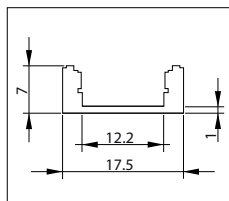

ALUMINIUM LED PROFIELEN (ALUMINIUM LED PROFILES)

Slim line, opbouw (surface mount)

Slim line, opbouw (surface mount) 7mm

Opbouw aluminium LED profiel. Gemaakt van geanodiseerd aluminium. Het LED aluminium profiel zorgt naast de mechanische bescherming ook voor de koeling van de LED's. Verkrijgbaar in lengtes van 1 en 2 meter met transparante, semi-transparante of melkwitte lens. Gemaakt uit UV-bestendig geëxtrudeerd polycarbonaat. Eindkappen en montagebeugels separaat te bestellen.