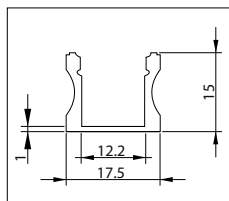

46290006

Eindkap met draaddoorvoer
End cap with cable hole

46290007

Eindkap
End cap

46290008

Montagebeugel
Mounting bracket

Slim line, opbouw (surface mount) 15mm

Opbouw aluminium LED profiel. Gemaakt van geanodiseerd aluminium. Het LED aluminium profiel zorgt naast de mechanische bescherming ook voor de koeling van de LED's. Verkrijgbaar in lengtes van 1 en 2 meter met transparante, semi-transparante of melkwitte lens. Gemaakt uit UV-bestendig geëxtrudeerd polycarbonaat. Eindkappen en montagebeugels separaat te bestellen.