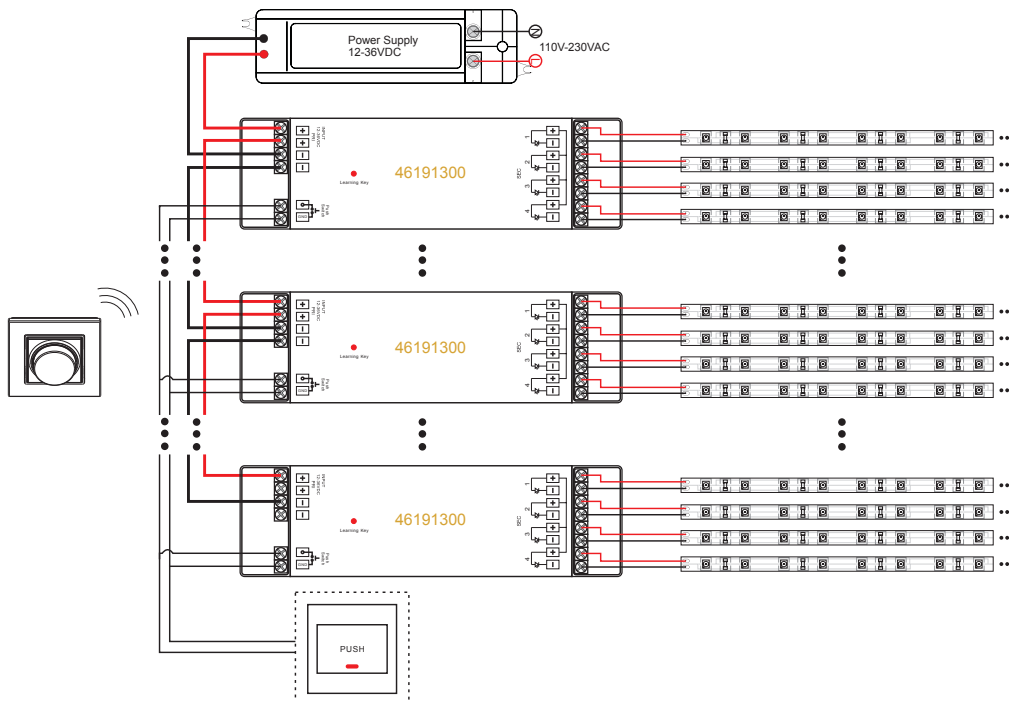

Aansluitschema - Single color
Base drawing - Single color