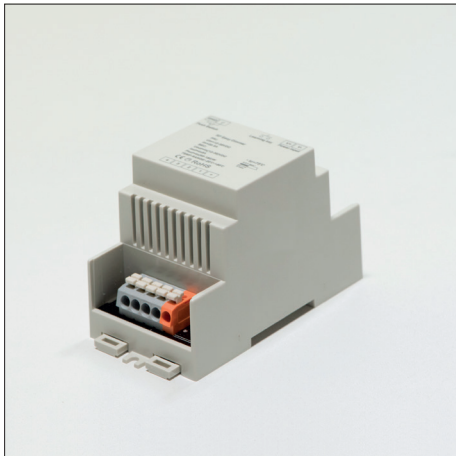

LED 4-kanaals dim controller LED 4-channel dim controller

46191300

1. Voeding
Power supply
2. Signaal-ingang (puls-drukker)
Signal input (push-button)
3. Uitgang
Output

- 4-kanaals draadloze RF LED dimmer (PWM)
- Toepasbaar met zowel handheld als muur-gemonteerde afstandsbedieningen
- Kanalen kunnen gezamenlijk of individueel worden aan-/uitgeschakeld en gedimd (afhankelijk van het type afstandsbediening)
- Zonder afstandsbediening door middel van externe puls-schakelaar te bedienen (alle uitgangen tezamen)
- Te koppelen aan maximaal 8 verschillende afstandsbedieningen
- Dimbereik: 0,1 tot 100%
- Toepasbaar met de volgende afstandsbedieningen: 46191310, 46191311, 46191312, 46191313, 46191314, 46191315, 46191316

- 4-channel wireless RF LED dimmer (PWM)
- Compatible with both handheld and wall mounted remote controls
- Channels may collectively or individually be switched on/off and dimmed (depending on the type of controller)
- Operates without remote control using external pulse switch (all outputs together)
- Can be connected up to a maximum of 8 different remote controls
- Dimming range: 0.1 to 100%
- Compatible with the following remote controls: 46191310, 46191311, 46191312, 46191313, 46191314, 46191315, 46191316

Voedingsspanning (Input voltage): 12Vdc-36Vdc
 Maximale stroom: 8A/kanaal x4 (Maximum current: 8A/channel x4)
 Bedrijfstemperatuur (Operating temperature): -20°C ~ 50°C
 Elke uitgang gezekeerd met 10A smeltzekering (Each output is secured with a 10A fuse)

Aansluitschema - Single color
 Base drawing - Single color

Toepasbaar met de volgende afstandsbedieningen:
 Compatible with the following controls:

46191301

LED 4-kanaals DIN-rail dim controller LED 4-channel dim controller, DIN-rail