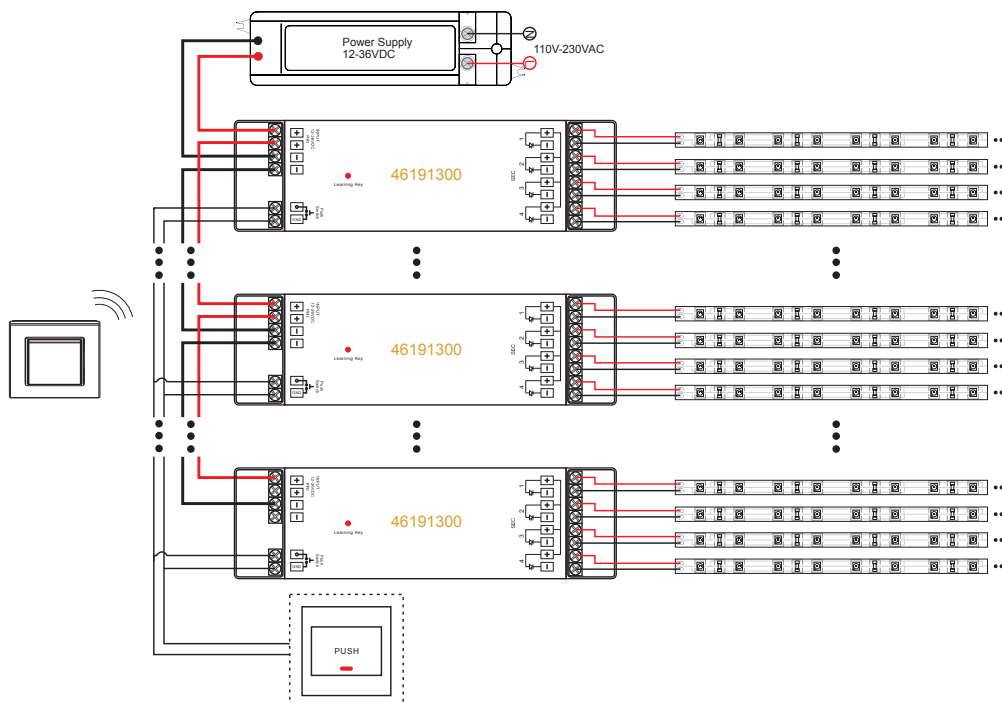

- Stylish flat building RF press dimmer with glass frame
- Simultaneous control of the 4 controller outlets
- On/off with "soft-start"
- Dim setting with memory function
- Linkable to an unlimited number of controllers.
- Range $\geq 20m$
- Complete with long-life lithium battery (CR2025, 3V)
- Can be screwed to the wall or attached by means of double-sided tape
- Compatible with the following controllers: 46191300, 46191301
- Compatible in switch frames from:
  - Berker (S1, B1, B3, B7 glass)
  - Gira (Standaard 55, E2, Event, Esprit)
  - Jung (A500, Aplus)
  - Merten (M-smart, M-Arc, M-Plan)

Aansluitschema - Single color
Base drawing - Single color