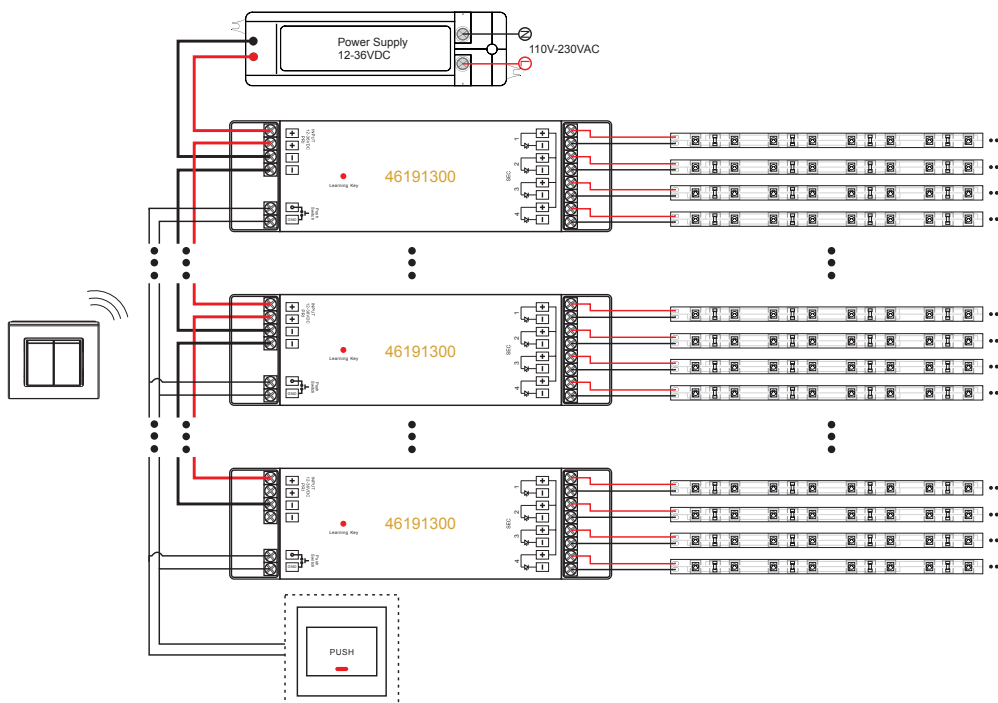

- Stylish flat building RF press dimmer with glass frame
- Simultaneous control of the 4 controller outlets
- On/off with "soft-start"
- Dim setting with memory function
- Linkable to an unlimited number of controllers.
- Range $\geq 20m$
- Complete with long-life lithium battery (CR2025, 3V)
- Can be screwed to the wall or attached by means of double-sided tape
- Compatible with the following controllers: 46191300, 46191301
- Compatible in switch frames from:
  - Berker (S1, B1, B3, B7 glass)
  - Gira (Standaard 55, E2, Event, Esprit)

Aansluitschema - Single color
Base drawing - Single color