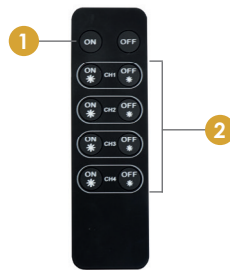

46191310

4-zone afstandsbediening (RF) 4-zone remote control (RF)

- Stijlvolle platte RF afstandsbediening
- Individuele sturing van de 4 uitgangen van de controller
- Aan-/uitschakeling door middel van "soft-start"
- Dimstand met memory-functie
- Bereik $\geq 20m$
- Inclusief long-life lithium batterij (CR2025, 3V)
- Koppelbaar met ongelimiteerd aantal controllers
- Inclusief wandhouder
- Toepasbaar met de volgende controllers: 46191300, 46191301

- Stylish flat RF remote control
- Individual control of the 4 controller outlets
- On/off with "soft-start"
- Dim setting with memory function
- Range $\geq 20m$
- Complete with long-life lithium battery (CR2025, 3V)
- Linkable to an unlimited number of controllers
- Complete with wall bracket
- Compatible with the following controllers: 46191300, 46191301

1. Aan/uit
  On/off
2. 4 dimkanalen
  4 dim channels

Aansluitschema - Single color
Base drawing - Single color