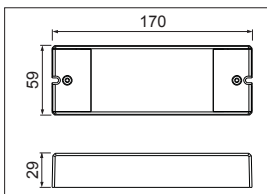

LED 4-kanaals dim controller LED 4-channel dim controller

46191300

1. Voeding
  Power supply
2. Signaal-ingang (puls-drukker)
  Signal input (push-button)
3. Uitgang
  Output

- 4-kanaals draadloze RF LED dimmer (PWM)
- Toepasbaar met zowel handheld als muur-gemonteerde afstandsbedieningen
- Kanalen kunnen gezamenlijk of individueel worden aan-/uitgeschakeld en gedimd (afhankelijk van het type afstandsbediening)
- Zonder afstandsbediening door middel van externe puls-schakelaar te bedienen (alle uitgangen tezamen)
- Te koppelen aan maximaal 8 verschillende afstandsbedieningen
- Dimbereik: 0,1 tot 100%
- Toepasbaar met de volgende afstandsbedieningen: 46191310, 46191311, 46191312, 46191313, 46191314, 46191315, 46191316

- 4-channel wireless RF LED dimmer (PWM)
- Compatible with both handheld and wall mounted remote controls
- Channels may collectively or individually be switched on/off and dimmed (depending on the type of controller)
- Operates without remote control using external pulse switch (all outputs together)
- Can be connected up to a maximum of 8 different remote controls
- Dimming range: 0.1 to 100%
- Compatible with the following remote controls: 46191310, 46191311, 46191312, 46191313, 46191314, 46191315, 46191316

Voedingsspanning (Input voltage): 12Vdc-36Vdc
Maximale stroom: 8A/kanaal x4 (Maximum current: 8A/channel x4)
Bedrijfstemperatuur (Operating temperature): -20°C ~ 50°C
Elke uitgang gezekeerd met 10A smeltzekering (Each output is secured with a 10A fuse)

Aansluitschema - Single color
Base drawing - Single color

Toepasbaar met de volgende afstandsbedieningen:
Compatible with the following controls: