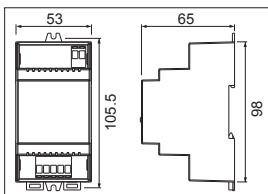

46191301

LED 4-kanaals DIN-rail dim controller LED 4-channel dim controller, DIN-rail

- 4-kanaals draadloze RF LED dimmer (PWM)
- Toepasbaar met zowel handheld als muur-gemonteerde afstandsbedieningen
- Kanalen kunnen gezamenlijk of individueel worden aan-/uitgeschakeld en gedimd (afhankelijk van het type afstandsbediening)
- Zonder afstandsbediening door middel van externe puls-schakelaar te bedienen (alle uitgangen tezamen)
- Te koppelen aan maximaal 8 verschillende afstandsbedieningen
- Dimbereik: 0,1 tot 100%
- Toepasbaar met de volgende afstandsbedieningen: 46191310, 46191311, 46191312, 46191313, 46191314, 46191315, 46191316

- 4-channel wireless RF LED dimmer (PWM)
- Compatible with both handheld and wall mounted remote controls
- Channels may collectively or individually be switched on/off and dimmed (depending on the type of controller)
- Operates without remote control using external pulse switch (all outputs together)
- Can be connected up to a maximum of 8 different remote controls
- Dimming range: 0.1 to 100%
- Compatible with the following remote controls: 46191310, 46191311, 46191312, 46191313, 46191314, 46191315, 46191316

Voedingsspanning (Input voltage): 12Vdc-36Vdc

Maximale stroom: 5A/kanaal x4 (Maximum current: 5A/channel x4)

Bedrijfstemperatuur (Operating temperature): -20°C ~ 50°C

1. Voeding
  Power supply
2. Signaal-ingang (puls-drukker)
  Signal input (push-button)
3. Uitgang
  Output

Aansluitschema - Single color
Base drawing - Single color

Toepasbaar met de volgende afstandsbedieningen:
Compatible with the following controls: