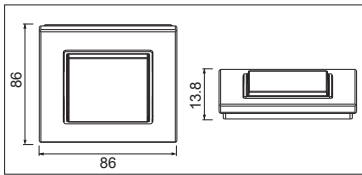

**Drukvlak afstandsbediening,
1-knops (RF)
Push dimmer, 1 button (RF)**

- Stijlvolle platte opbouw RF drukvlakdimmer met glazen kader
- Gelijktijdige sturing van de 4 uitgangen van de controller
- Aan-/uitschakeling door middel van "soft-start"
- Dimstand met memory-functie
- Koppelbaar met ongelimiteerd aantal controllers
- Bereik $\geq 20m$
- Inclusief long-life lithium batterij (CR2025, 3V)
- Kan op de wand worden geschroefd of geplakt d.m.v. dubbelzijdig kleefband
- Toepasbaar met de volgende controllers: 46191300, 46191301
- Toepasbaar met schakelmateriaal van:
  - Berker (S1, B1, B3, B7 glas)
  - Gira (Standaard 55, E2, Event, Esprit)
  - Jung (A500, Aplus)
  - Merten (M-smart, M-Arc, M-Plan)

46191313

1. Drukvlak dimmer
Push dimmer

- Stylish flat building RF press dimmer with glass frame
- Simultaneous control of the 4 controller outlets
- On/off with "soft-start"
- Dim setting with memory function
- Linkable to an unlimited number of controllers.
- Range $\geq 20m$
- Complete with long-life lithium battery (CR2025, 3V)
- Can be screwed to the wall or attached by means of double-sided tape
- Compatible with the following controllers: 46191300, 46191301
- Compatible in switch frames from:
  - Berker (S1, B1, B3, B7 glass)
  - Gira (Standaard 55, E2, Event, Esprit)
  - Jung (A500, Aplus)
  - Merten (M-smart, M-Arc, M-Plan)