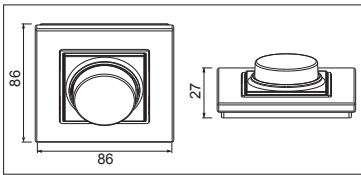

46191312

Draaiknop afstandsbediening (RF) Rotary remote control (RF)

- Stijlvolle platte opbouw RF draaিদimmer met glazen kader
- Gelijktijdige sturing van de 4 uitgangen van de controller
- Aan-/uitschakeling door middel van "soft-start"
- Dimstand met memory-functie
- Koppelbaar met ongelimiteerd aantal controllers
- Bereik $\geq 20\text{m}$
- Inclusief long-life lithium batterij (CR2025, 3V)
- Kan op de wand worden geschroefd of geplakt d.m.v. dubbelzijdig kleefband
- Toepasbaar met de volgende controllers: 46191300, 46191301
- Toepasbaar met schakelmateriaal van:
  - Berker (S1, B1, B3, B7 glas)
  - Gira (Standaard 55, E2, Event, Esprit)
  - Jung (A500, Aplus)
  - Merten (M-smart, M-Arc, M-Plan)

- Stylish flat building RF rotary dimmer with glass frame
- Simultaneous control of the 4 controller outlets
- On/off with "soft-start"
- Dim setting with memory function
- Linkable to an unlimited number of controllers.
- Range $\geq 20\text{m}$
- Complete with long-life lithium battery (CR2025, 3V)
- Can be screwed to the wall or attached by means of double-sided tape
- Compatible with the following controllers: 46191300, 46191301
- Compatible in switch frames from:
  - Berker (S1, B1, B3, B7 glass)
  - Gira (Standaard 55, E2, Event, Esprit)
  - Jung (A500, Aplus)
  - Merten (M-smart, M-Arc, M-Plan)

1. Draai dimmer
Rotary dimmer