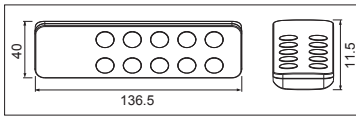

46191311

10-zone afstandsbediening (RF) 10-zone remote control (RF)

- Stijlvolle platte RF afstandsbediening
- Individuele bediening van maximaal 10 groepen
- Gelijktijdige sturing van de 4 uitgangen van de controller
- Aan-/uitschakeling door middel van "soft-start"
- Dimstand met memory-functie
- Elk van de 10 groepen kan worden gekoppeld met een ongelimiteerd aantal controllers
- Bereik $\geq 20m$
- Inclusief long-life lithium batterij (CR2025, 3V)
- Inclusief wandhouder
- Toepasbaar met de volgende controllers: 46191300, 46191301

- Stylish flat RF remote control
- Individual control of up to 10 groups maximum
- Simultaneous control of the 4 controller outlets
- On/off with "soft-start"
- Dim setting with memory function
- Each of the 10 groups can be linked to an unlimited number of controllers
- Range $\geq 20m$
- Complete with long-life lithium battery (CR2025, 3V)
- Complete with wall bracket
- Compatible with the following controllers: 46191300, 46191301

1. Aan/uit/dimmen (groep 1-10)
On/off/dimming (group 1-10)

Aansluitschema - Single color
Base drawing - Single color