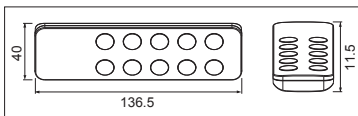

46191310

4-zone afstandsbediening (RF) 4-zone remote control (RF)

- Stijlvolle platte RF afstandsbediening
- Individuele sturing van de 4 uitgangen van de controller
- Aan-/uitschakeling door middel van "soft-start"
- Dimstand met memory-functie
- Bereik $\geq 20m$
- Inclusief long-life lithium batterij (CR2025, 3V)
- Koppelbaar met ongelimiteerd aantal controllers
- Inclusief wandhouder
- Toepasbaar met de volgende controllers: 46191300, 46191301

- Stylish flat RF remote control
- Individual control of the 4 controller outlets
- On/off with "soft-start"
- Dim setting with memory function
- Range $\geq 20m$
- Complete with long-life lithium battery (CR2025, 3V)
- Linkable to an unlimited number of controllers
- Complete with wall bracket
- Compatible with the following controllers: 46191300, 46191301

1. Aan/uit
  On/off
2. 4 dimkanalen
  4 dim channels

Aansluitschema - Single color
Base drawing - Single color