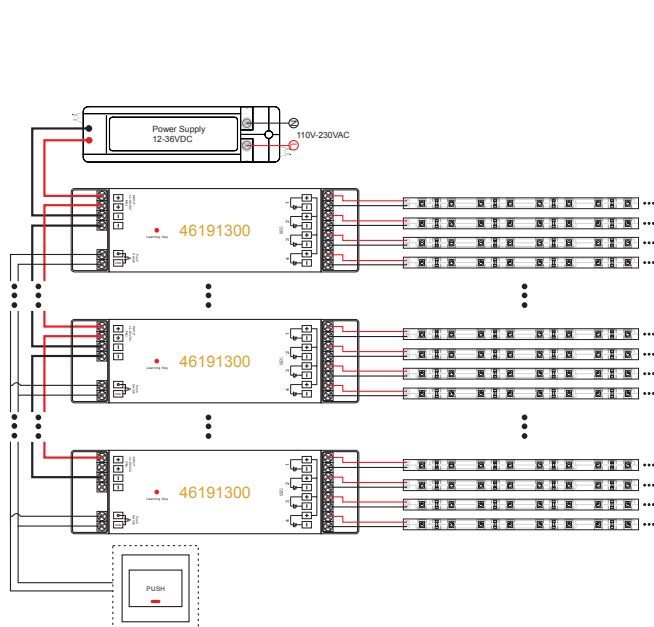

Aansluitschema - Single color
Base drawing - Single color

Integreerbare dimmodule (RF) Integratable dimming module (RF)

46191315

- RF dim-zender voor gebruik in combinatie met puls-drukker van derden
- Bediening door middel van pulsdrukkers/tastschakelaars van bekende merken als Gira, Jung, Merten, Niko etc.
- Module wordt ingebouwd achter (bestaande) schakelaar.
- Onafhankelijke bediening van 2 zones
- Gelijktijdige sturing van de 4 uitgangen van de controller
- Aan-/uitschakeling d.m.v. "soft-start"
- Dimstand met memory functie
- Koppelbaar met ongelimiteerd aantal controllers
- Bereik $\geq 20m$
- Inclusief long-life lithium batterij (CR2025, 3V)
- Toepasbaar met de volgende controllers: 46191300, 46191301

Aansluitschema
Base drawing

46191316

Mini drukvlak afstandsbediening (RF) Mini push remote control (RF)

- Stijlvolle platte opbouw RF drukvlakdimmer met glazen kader
- Gelijktijdige sturing van de 4 uitgangen van de controller
- Aan-/uitschakeling door middel van "soft-start"
- Dimstand met memory-functie
- Koppelbaar met ongelimiteerd aantal controllers
- Bereik $\geq 20m$
- Inclusief long-life lithium batterij (CR2025, 3V)
- Kan op de wand worden geschroefd of geplakt d.m.v. dubbelzijdig kleefband
- Toepasbaar met de volgende controllers: 46191300, 46191301
- Toepasbaar met schakelmateriaal van:
 - Berker (S1, B1, B3, B7 glas)
 - Gira (Standaard 55, E2, Event, Esprit)
 - Jung (A500, Aplus)
 - Merten (M-smart, M-Arc, M-Plan)