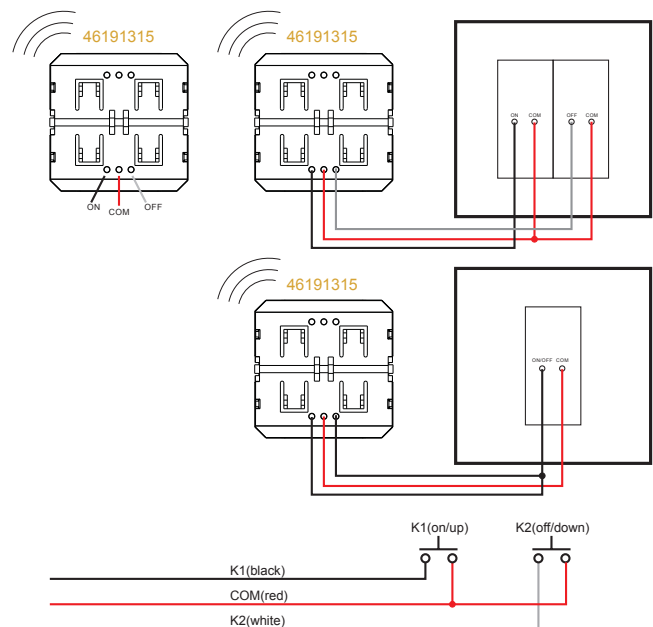

- RF dim-zender voor gebruik in combinatie met puls-drukker van derden
- Bediening door middel van pulsdrukkers/tastschakelaars van bekende merken als Gira, Jung, Merten, Niko etc.
- Module wordt ingebouwd achter (bestaande) schakelaar.
- Onafhankelijke bediening van 2 zones
- Gelijktijdige sturing van de 4 uitgangen van de controller
- Aan-/uitschakeling d.m.v. "soft-start"
- Dimstand met memory functie
- Koppelbaar met ongelimiteerd aantal controllers
- Bereik $\geq 20m$
- Inclusief long-life lithium batterij (CR2025, 3V)
- Toepasbaar met de volgende controllers: 46191300, 46191301

- RF remote control for use in combination with push-button from third parties
- Dimming module can be controlled by pushbuttons / touch switches from known brands as Gira, Jung, Merten, Niko etc.
- Module can be installed behind (existing) switch
- Independent control of two zones
- Simultaneous control of the 4 controller outlets
- On/off with "soft-start"
- Dim setting with memory function
- Linkable to an unlimited number of controllers.
- Range $\geq 20m$
- Complete with long-life lithium battery (CR2025, 3V)
- Compatible with the following controllers: 46191300, 46191301

Aansluitschema
Base drawing