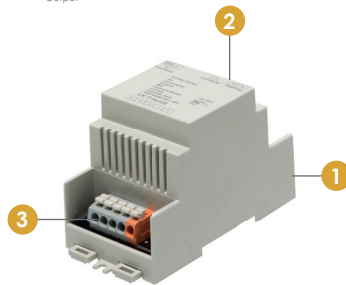

46191301

LED 4-kanaals DIN-rail dim controller LED 4-channel dim controller, DIN-rail

- 4-kanaals draadloze RF LED dimmer (PWM)
- Toepasbaar met zowel handheld als muur-gemonteerde afstandsbedieningen
- Kanalen kunnen gezamenlijk of individueel worden aan-/uitgeschakeld en gedimd (afhankelijk van het type afstandsbediening)
- Zonder afstandsbediening door middel van externe puls-schakelaar te bedienen (alle uitgangen tezamen)
- Te koppelen aan maximaal 8 verschillende afstandsbedieningen
- Dimbereik: 0,1 tot 100%
- Toepasbaar met de volgende afstandsbedieningen: 46191310, 46191311, 46191312, 46191313, 46191314, 46191315, 46191316

- 4-channel wireless RF LED dimmer (PWM)
- Compatible with both handheld and wall mounted remote controls
- Channels may collectively or individually be switched on/off and dimmed (depending on the type of controller)
- Operates without remote control using external pulse switch (all outputs together)
- Can be connected up to a maximum of 8 different remote controls
- Dimming range: 0.1 to 100%
- Compatible with the following remote controls: 46191310, 46191311, 46191312, 46191313, 46191314, 46191315, 46191316

Voedingsspanning (Input voltage): 12Vdc-36Vdc

Maximale stroom: 5A/kanaal x4 (Maximum current: 5A/channel x4)

Bedrijfstemperatuur (Operating temperature): -20°C ~ 50°C

1. Voeding
  Power supply
2. Signaal-ingang (puls-drukker)
  Signal input (push-button)
3. Uitgang
  Output

Aansluitschema - Single color
Base drawing - Single color

Toepasbaar met de volgende afstandsbedieningen:
Compatible with the following controls: