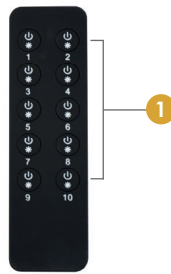

46191311

10-zone afstandsbediening (RF) 10-zone remote control (RF)

- Stijlvolle platte RF afstandsbediening
- Individuele bediening van maximaal 10 groepen
- Gelijktijdige sturing van de 4 uitgangen van de controller
- Aan-/uitschakeling door middel van "soft-start"
- Dimstand met memory-functie
- Elk van de 10 groepen kan worden gekoppeld met een ongelimiteerd aantal controllers
- Bereik $\geq 20m$
- Inclusief long-life lithium batterij (CR2025, 3V)
- Inclusief wandhouder
- Toepasbaar met de volgende controllers: 46191300, 46191301

- Stylish flat RF remote control
- Individual control of up to 10 groups maximum
- Simultaneous control of the 4 controller outlets
- On/off with "soft-start"
- Dim setting with memory function
- Each of the 10 groups can be linked to an unlimited number of controllers
- Range $\geq 20m$
- Complete with long-life lithium battery (CR2025, 3V)
- Complete with wall bracket
- Compatible with the following controllers: 46191300, 46191301

1. Aan/uit/dimmen (groep 1-10)
On/off/dimming (group 1-10)

Aansluitschema - Single color
Base drawing - Single color