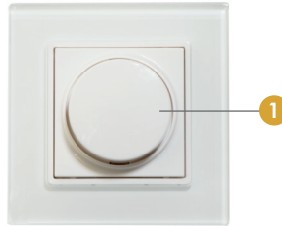

46191312

Draaiknop afstandsbediening (RF) Rotary remote control (RF)

- Stijlvolle platte opbouw RF draaিদimmer met glazen kader
- Gelijktijdige sturing van de 4 uitgangen van de controller
- Aan-/uitschakeling door middel van "soft-start"
- Dimstand met memory-functie
- Koppelbaar met ongelimiteerd aantal controllers
- Bereik $\geq 20\text{m}$
- Inclusief long-life lithium batterij (CR2025, 3V)
- Kan op de wand worden geschroefd of geplakt d.m.v. dubbelzijdig kleefband
- Toepasbaar met de volgende controllers: 46191300, 46191301
- Toepasbaar met schakelmateriaal van:
  - Berker (S1, B1, B3, B7 glas)
  - Gira (Standaard 55, E2, Event, Esprit)
  - Jung (A500, Aplus)
  - Merten (M-smart, M-Arc, M-Plan)

- Stylish flat building RF rotary dimmer with glass frame
- Simultaneous control of the 4 controller outlets
- On/off with "soft-start"
- Dim setting with memory function
- Linkable to an unlimited number of controllers.
- Range $\geq 20\text{m}$
- Complete with long-life lithium battery (CR2025, 3V)
- Can be screwed to the wall or attached by means of double-sided tape
- Compatible with the following controllers: 46191300, 46191301
- Compatible in switch frames from:
  - Berker (S1, B1, B3, B7 glass)
  - Gira (Standaard 55, E2, Event, Esprit)
  - Jung (A500, Aplus)
  - Merten (M-smart, M-Arc, M-Plan)

1. Draai dimmer
Rotary dimmer