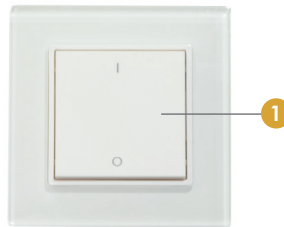

**Drukvlak afstandsbediening,
1-knops (RF)
Push dimmer, 1 button (RF)**

- Stijlvolle platte opbouw RF drukvlakdimmer met glazen kader
- Gelijktijdige sturing van de 4 uitgangen van de controller
- Aan-/uitschakeling door middel van "soft-start"
- Dimstand met memory-functie
- Koppelbaar met ongelimiteerd aantal controllers
- Bereik $\geq 20m$
- Inclusief long-life lithium batterij (CR2025, 3V)
- Kan op de wand worden geschroefd of geplakt d.m.v. dubbelzijdig kleefband
- Toepasbaar met de volgende controllers: 46191300, 46191301
- Toepasbaar met schakelmateriaal van:
  - Berker (S1, B1, B3, B7 glas)
  - Gira (Standaard 55, E2, Event, Esprit)
  - Jung (A500, Aplus)
  - Merten (M-smart, M-Arc, M-Plan)

46191313

1. Drukvlak dimmer
Push dimmer

- Stylish flat building RF press dimmer with glass frame
- Simultaneous control of the 4 controller outlets
- On/off with "soft-start"
- Dim setting with memory function
- Linkable to an unlimited number of controllers.
- Range $\geq 20m$
- Complete with long-life lithium battery (CR2025, 3V)
- Can be screwed to the wall or attached by means of double-sided tape
- Compatible with the following controllers: 46191300, 46191301
- Compatible in switch frames from:
  - Berker (S1, B1, B3, B7 glass)
  - Gira (Standaard 55, E2, Event, Esprit)
  - Jung (A500, Aplus)
  - Merten (M-smart, M-Arc, M-Plan)