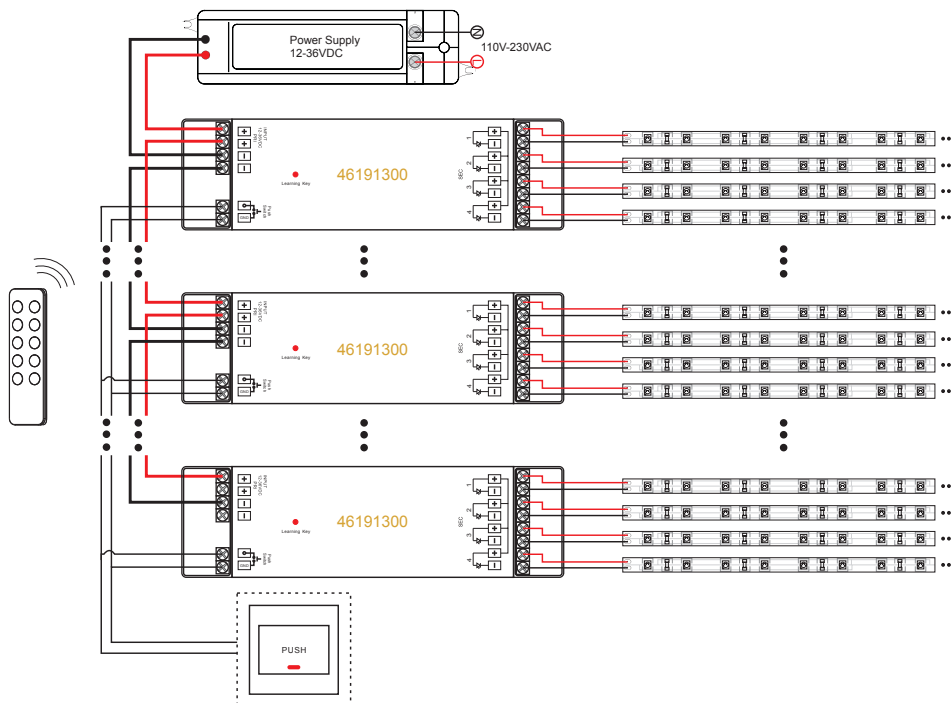

10-zone afstandsbediening (RF) 10-zone remote control (RF)

- Stijlvolle platte RF afstandsbediening
- Individuele bediening van maximaal 10 groepen
- Gelijktijdige sturing van de 4 uitgangen van de controller
- Aan-/uitschakeling door middel van "soft-start"
- Dimstand met memory-functie
- Elk van de 10 groepen kan worden gekoppeld met een ongelimiteerd aantal controllers
- Bereik $\geq 20m$
- Inclusief long-life lithium batterij (CR2025, 3V)
- Inclusief wandhouder
- Toepasbaar met de volgende controllers: 46191300, 46191301

- Stylish flat RF remote control
- Individual control of up to 10 groups maximum
- Simultaneous control of the 4 controller outlets
- On/off with "soft-start"
- Dim setting with memory function
- Each of the 10 groups can be linked to an unlimited number of controllers
- Range $\geq 20m$
- Complete with long-life lithium battery (CR2025, 3V)
- Complete with wall bracket
- Compatible with the following controllers: 46191300, 46191301

1. Aan/uit/dimmen (groep 1-10)
On/off/dimming (group 1-10)

Aansluitschema - Single color
Base drawing - Single color