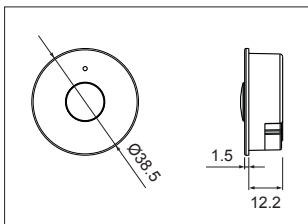

46191316

Mini drukvlak afstandsbediening (RF) Mini push remote control (RF)

- Stijlvolle platte opbouw RF drukvlakdimmer met glazen kader
- Gelijktijdige sturing van de 4 uitgangen van de controller
- Aan-/uitschakeling door middel van "soft-start"
- Dimstand met memory-functie
- Koppelbaar met ongelimiteerd aantal controllers
- Bereik $\geq 20m$
- Inclusief long-life lithium batterij (CR2025, 3V)
- Kan op de wand worden geschroefd of geplakt d.m.v. dubbelzijdig kleefband
- Toepasbaar met de volgende controllers: 46191300, 46191301
- Toepasbaar met schakelmateriaal van:
  - Berker (S1, B1, B3, B7 glas)
  - Gira (Standaard 55, E2, Event, Esprit)
  - Jung (A500, Aplus)
  - Merten (M-smart, M-Arc, M-Plan)

- Stylish flat building RF press dimmer with glass frame
- Simultaneous control of the 4 controller outlets
- On/off with "soft-start"
- Dim setting with memory function
- Linkable to an unlimited number of controllers.
- Range $\geq 20m$
- Complete with long-life lithium battery (CR2025, 3V)
- Can be screwed to the wall or attached by means of double-sided tape
- Compatible with the following controllers: 46191300, 46191301
- Compatible in switch frames from:
  - Berker (S1, B1, B3, B7 glass)
  - Gira (Standaard 55, E2, Event, Esprit)
  - Jung (A500, Aplus)
  - Merten (M-smart, M-Arc, M-Plan)

1. Drukvlak dimmer
Push dimmer