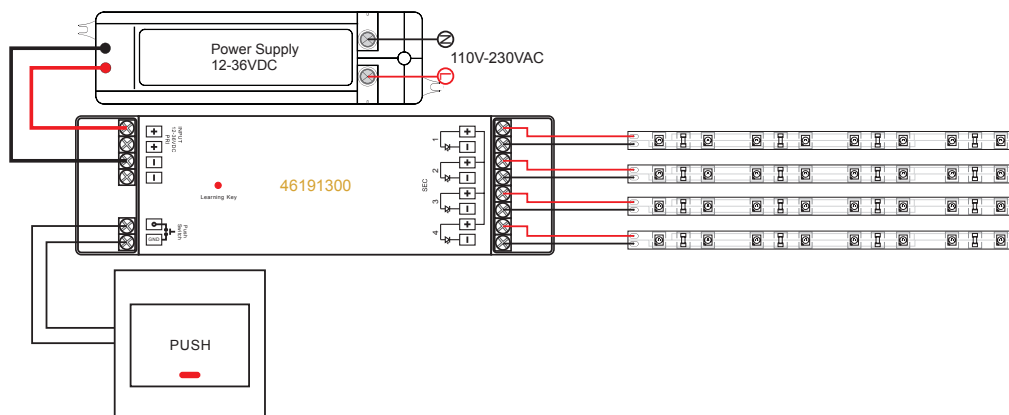

- 4-kanaals draadloze RF LED dimmer (PWM)
- Toepasbaar met zowel handheld als muur-gemonteerde afstandsbedieningen
- Kanalen kunnen gezamenlijk of individueel worden aan-/uitgeschakeld en gedimd (afhankelijk van het type afstandsbediening)
- Zonder afstandsbediening door middel van externe puls-schakelaar te bedienen (alle uitgangen tezamen)
- Te koppelen aan maximaal 8 verschillende afstandsbedieningen
- Dimbereik: 0,1 tot 100%
- Toepasbaar met de volgende afstandsbedieningen: 46191310, 46191311, 46191312, 46191313, 46191314, 46191315, 46191316

- 4-channel wireless RF LED dimmer (PWM)
- Compatible with both handheld and wall mounted remote controls
- Channels may collectively or individually be switched on/off and dimmed (depending on the type of controller)
- Operates without remote control using external pulse switch (all outputs together)
- Can be connected up to a maximum of 8 different remote controls
- Dimming range: 0.1 to 100%
- Compatible with the following remote controls: 46191310, 46191311, 46191312, 46191313, 46191314, 46191315, 46191316

Voedingsspanning (Input voltage): 12Vdc-36Vdc
Maximale stroom: 8A/kanaal x4 (Maximum current: 8A/channel x4)
Bedrijfstemperatuur (Operating temperature): -20°C ~ 50°C
Elke uitgang gezekeerd met 10A smeltzekering (Each output is secured with a 10A fuse)

Aansluitschema - Single color
Base drawing - Single color