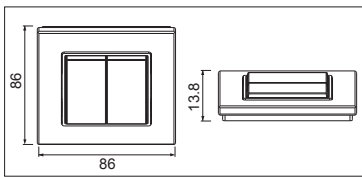

**Drukvlak afstandsbediening,
2-knops (RF)
Push dimmer, 2 buttons (RF)**

- Stijlvolle platte opbouw RF drukvlakdimmer met glazen kader
- Gelijktijdige sturing van de 4 uitgangen van de controller
- Aan-/uitschakeling door middel van "soft-start"
- Dimstand met memory-functie
- Koppelbaar met ongelimiteerd aantal controllers
- Bereik $\geq 20m$
- Inclusief long-life lithium batterij (CR2025, 3V)
- Kan op de wand worden geschroefd of geplakt d.m.v. dubbelzijdig kleefband
- Toepasbaar met de volgende controllers: 46191300, 46191301
- Toepasbaar met schakelmateriaal van:
  - Berker (S1, B1, B3, B7 glas)
  - Gira (Standaard 55, E2, Event, Esprit)
  - Jung (A500, Aplus)
  - Merten (M-smart, M-Arc, M-Plan)

46191314

- Stylish flat building RF press dimmer with glass frame
- Simultaneous control of the 4 controller outlets
- On/off with "soft-start"
- Dim setting with memory function
- Linkable to an unlimited number of controllers.
- Range $\geq 20m$
- Complete with long-life lithium battery (CR2025, 3V)
- Can be screwed to the wall or attached by means of double-sided tape
- Compatible with the following controllers: 46191300, 46191301
- Compatible in switch frames from:
  - Berker (S1, B1, B3, B7 glass)
  - Gira (Standaard 55, E2, Event, Esprit)

Aansluitschema - Single color
Base drawing - Single color