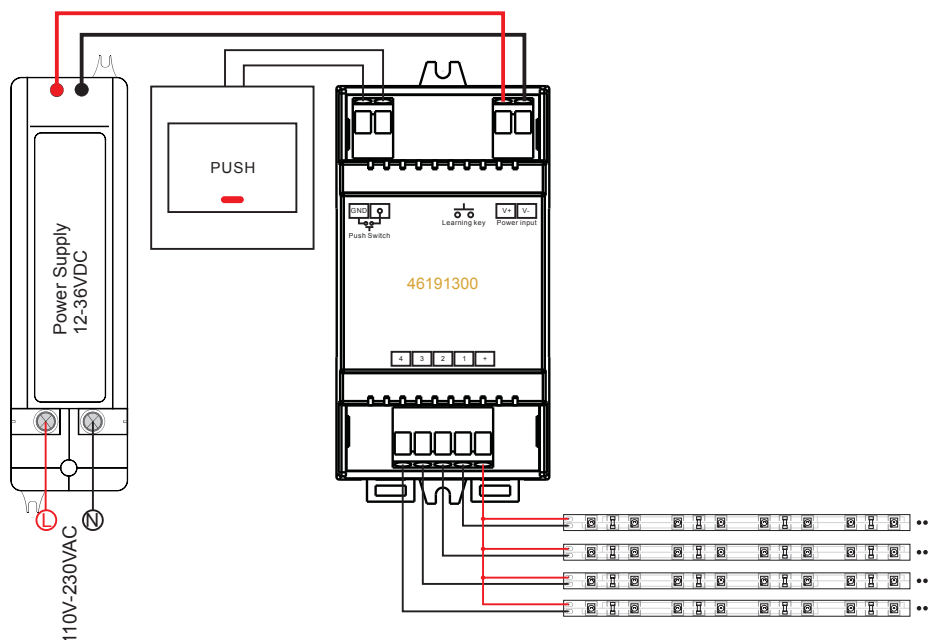

Voedingsspanning (Input voltage): 12Vdc-36Vdc

Maximale stroom: 5A/kanaal x4 (Maximum current: 5A/channel x4)

Bedrijfstemperatuur (Operating temperature): -20°C ~ 50°C

1. Voeding
Power supply
2. Signaal-ingang (puls-drukker)
Signal input (push-button)
3. Uitgang
Output

Aansluitschema - Single color
Base drawing - Single color

Toepasbaar met de volgende afstandsbedieningen:
Compatible with the following controls:

46191310

4-zone afstandsbediening (RF) 4-zone remote control (RF)