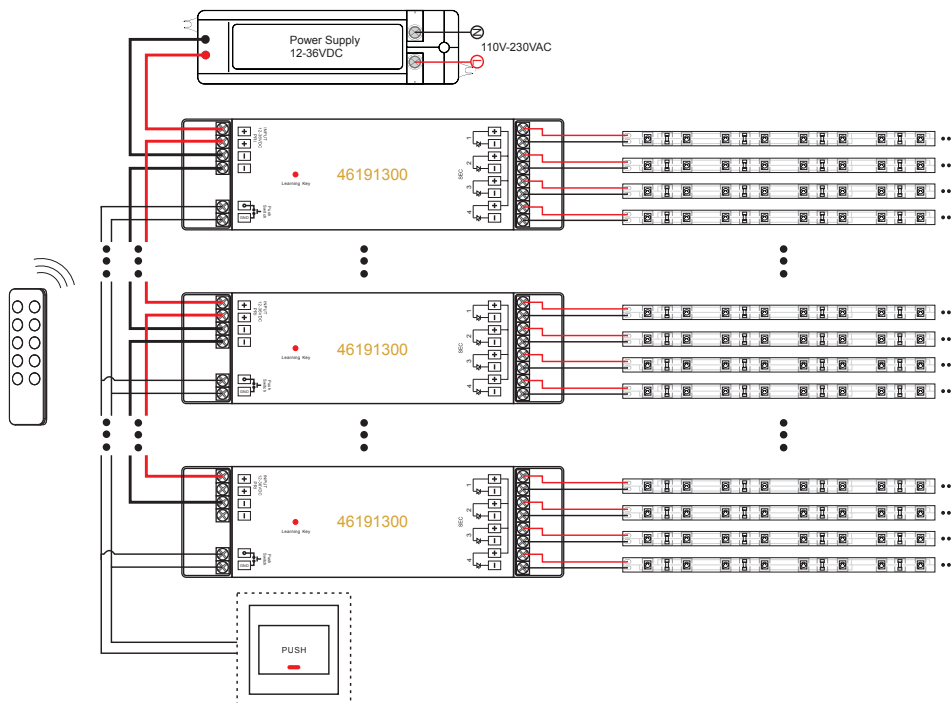

Aansluitschema - Single color
Base drawing - Single color

Toepasbaar met de volgende afstandsbedieningen:
Compatible with the following controls:

46191310

4-zone afstandsbediening (RF) 4-zone remote control (RF)

Wandhouder (inclusief)
Wall bracket (inclusive)

- Stijlvolle platte RF afstandsbediening
- Individuele sturing van de 4 uitgangen van de controller
- Aan-/uitschakeling door middel van "soft-start"
- Dimstand met memory-functie
- Bereik $\geq 20m$
- Inclusief long-life lithium batterij (CR2025, 3V)
- Koppelbaar met ongelimiteerd aantal controllers
- Inclusief wandhouder
- Toepasbaar met de volgende controllers: 46191300, 46191301

1. Aan/uit
On/off
2. 4 dimkanalen
4 dim channels

Aansluitschema - Single color
Base drawing - Single color

46191311

10-zone afstandsbediening (RF) 10-zone remote control (RF)

Wandhouder (inclusief)
Wall bracket (inclusive)